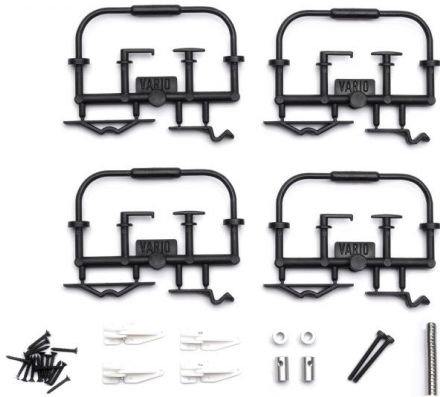

Hersteller u. Ersatzteile/Zubehör > Vario > Scale-Ausbau > Allgemein > Außenbauteile > Türbeschläge > Tür-Beschlagsatz

Tür-Beschlagsatz EC 155

Artikelnummer: 155/5

Tür-Beschlagsatz EC 155

Hersteller: Vario