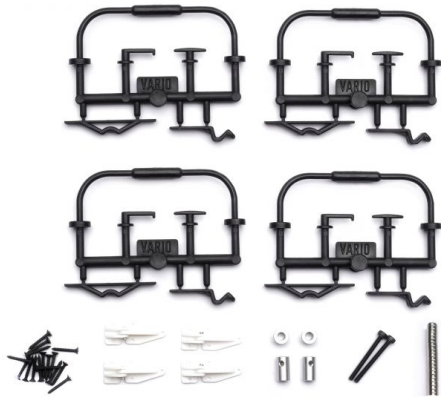

Hersteller u.Ersatzteile/Zubehörr > Vario > Scale-Ausbau > Allgemein > Außenanbauteile > Türbeschläge > Tür-Beschlagsatz

Tür-Beschlagsatz EC 155

Artikelnummer: 155/5

Tür-Beschlagsatz EC 155

Hersteller: Vario