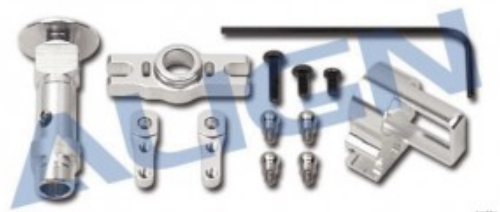

Hersteller u.Ersatzteile/Zubeh r > Robbe > Ersatzteile - Trex > Ersatzteile - T-Rex 100 > Alu-Umbausatz T-REX100 neu

## Alu-Umbausatz T-REX100 neu

Artikelnummer: H11025A

Alu-Umbausatz T-REX100 neu

Hersteller: Robbe Modellsport

Alu-Umbausatz T-REX100 neu

**Preis: 34,90&nbsp;EUR [inkl. 19% MwSt zzgl. Versandkosten]**

Im Shop aufgenommen am Samstag, 05. Oktober 2013