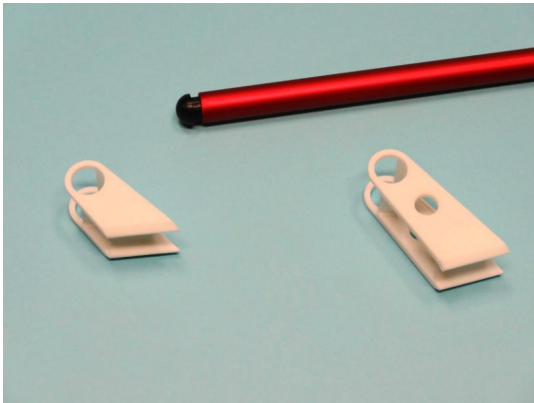

Hersteller u.Ersatzteile/Zubehör > Vario > Scale-Ausbau > Modellspezifisch > EC 135/145 1:6 > Landegestell und -anba

## Multifunktionstritt rund 1:6

Artikelnummer: 134/686

Multifunktionstritt rund 1:6

Hersteller: Vario

1 St?ck

**Preis: 37,50&nbsp;EUR [inkl. 19% MwSt zzgl. Versandkosten]**

Im Shop aufgenommen am Samstag, 27. September 2014