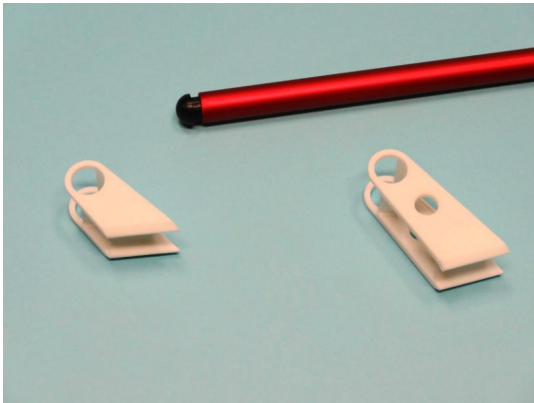

Hersteller u.Ersatzteile/Zubehör > Vario > Scale-Ausbau > Modellspezifisch > EC 135/145 1:6 > Landegestell und -anba

Multifunktionstritt rund 1:6

Artikelnummer: 134/686

Multifunktionstritt rund 1:6

Hersteller: Vario

1 St?ck

Preis: 37,50 EUR [inkl. 19% MwSt zzgl. Versandkosten]

Im Shop aufgenommen am Samstag, 27. September 2014