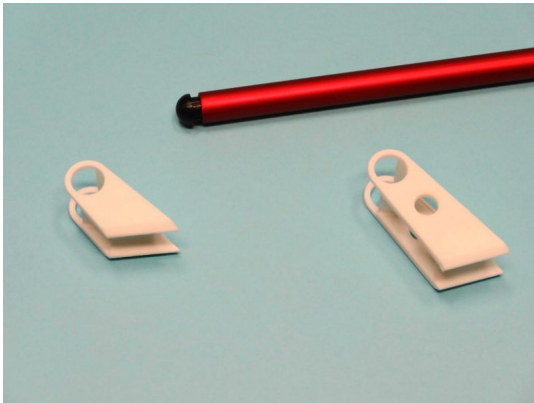

Hersteller u.Ersatzteile/Zubehör > Vario > Scale-Ausbau > Modellspezifisch > EC 135/145 1:6 > Landegestell und -anba

Multifunktionstritt rund 1:6

Artikelnummer: 134/686

Multifunktionstritt rund 1:6

Hersteller: Vario