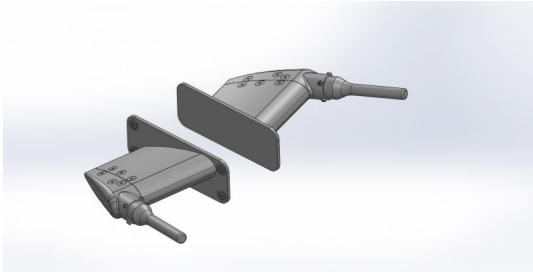

Hersteller u.Ersatzteile/Zubehör > Vario > Scale-Ausbau > Modellspezifisch > EC 135/145 1:6 > Scheinwerfer / Beleuchtung

Staurohr x2 1:6

Artikelnummer: 134/626

Staurohr x2 1:6

Hersteller: Vario

1 Stück

Preis: 19,40 EUR [inkl. 19% MwSt zzgl. Versandkosten]