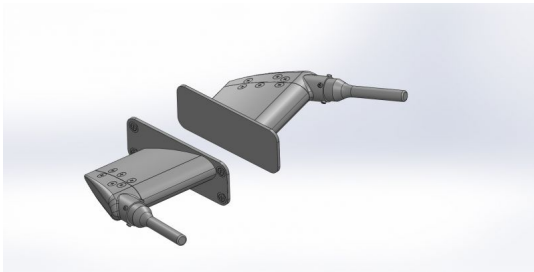

Hersteller u.Ersatzteile/Zubehör > Vario > Scale-Ausbau > Modellspezifisch > EC 135/145 1:6 > Scheinwerfer / Beleuchtung

Staurohr x2 1:6

Artikelnummer: 134/626

Staurohr x2 1:6

Hersteller: Vario

1 St?ck

Preis: 19,40 EUR [inkl. 19% MwSt zzgl. Versandkosten]