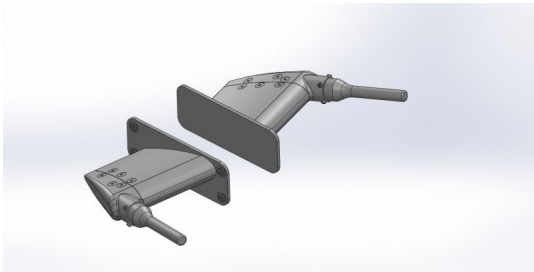

Hersteller u.Ersatzteile/Zubehör > Vario > Scale-Ausbau > Modellspezifisch > EC 135/145 1:6 > Scheinwerfer / Beleuchtung

Staurohr x2 1:6

Artikelnummer: 134/626

Staurohr x2 1:6

Hersteller: Vario

1 Stück

Preis: 19,40 EUR [inkl. 19% MwSt zzgl. Versandkosten]