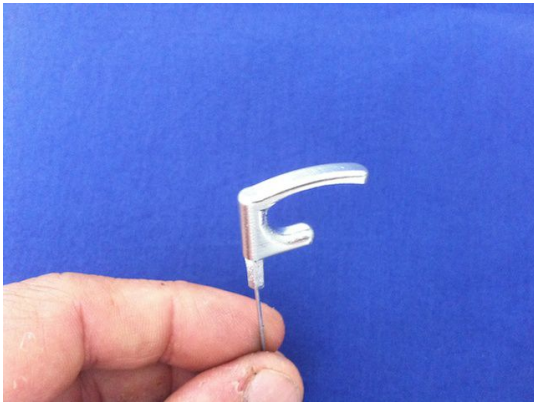

Hersteller u.Ersatzteile/Zubehörr > Vario > Scale-Ausbau > Modellspezifisch > EC 135/145 1:6 > sonstige Aussehenbau

T?rgriff x4 1:6

Artikelnummer: 134/624

T?rgriff x4 1:6

Hersteller: Vario

1 St?ck

Preis: 37,50 EUR [inkl. 19% MwSt zzgl. Versandkosten]