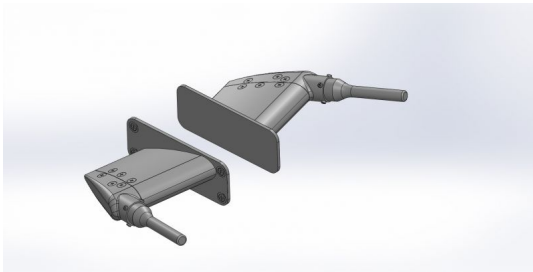

Hersteller u.Ersatzteile/Zubehör > Vario > Scale-Ausbau > Modellspezifisch > EC 135/145 1:4 > sonstige Ausbauenbau

Staurohr x2 1:4

Artikelnummer: 134/426

Staurohr x2 1:4

Hersteller: Vario

1 St?ck

Preis: 54,60 EUR [inkl. 19% MwSt zzgl. Versandkosten]