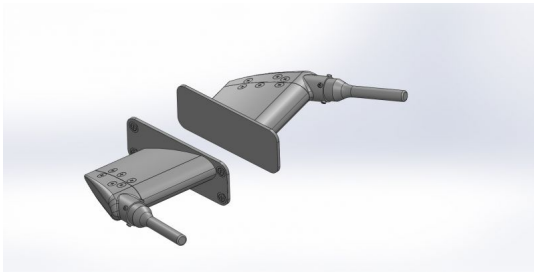

Hersteller u.Ersatzteile/Zubehör > Vario > Scale-Ausbau > Modellspezifisch > EC 135/145 1:4 > sonstige Ausseranbau

Staurohr x2 1:4

Artikelnummer: 134/426

Staurohr x2 1:4

Hersteller: Vario

1 St?ck

Preis: 54,60 EUR [inkl. 19% MwSt zzgl. Versandkosten]