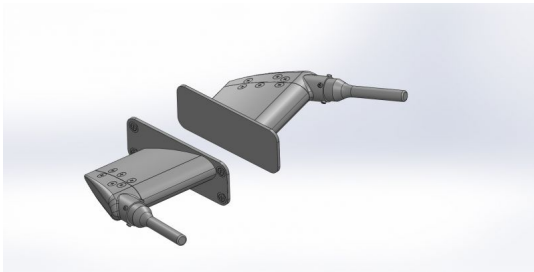

Hersteller u.Ersatzteile/Zubehör > Vario > Scale-Ausbau > Modellspezifisch > EC 135/145 1:4 > sonstige Ausbauenbau

Staurohr x2 1:4

Artikelnummer: 134/426

Staurohr x2 1:4

Hersteller: Vario

1 St?ck

Preis: 54,60 EUR [inkl. 19% MwSt zzgl. Versandkosten]