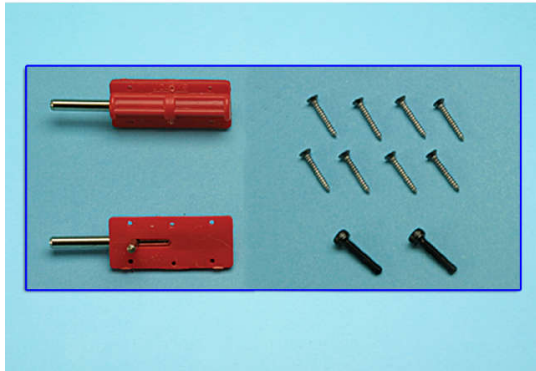

Hersteller u. Ersatzteile/Zubehör > Vario > Scale-Ausbau > Allgemein > Außenbauteile > Türbeschläge > Schieb

Schiebeverriegelungs-Set

Artikelnummer: 104/35

Schiebeverriegelungs-Set

Hersteller: Vario

1 Stück