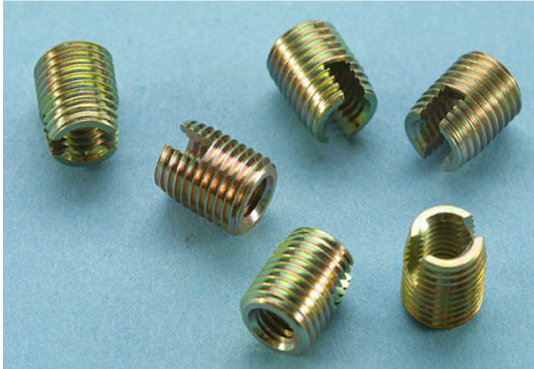

Hersteller u.Ersatzteile/Zubehör > Vario > Kugellager, Befestigung > Befestigung > Schrauben > Insertschrauben > Inse

## Insert M4 x 6,5 x 8

© VARIO Helicopter UI Streich GmbH & Co. KG

Artikelnummer: 064

Insert M4 x 6,5 x 8

Hersteller: Vario

6 Stück

**Preis: 13,49&nbsp;EUR [inkl. 19% MwSt zzgl. Versandkosten]**

Im Shop aufgenommen am Samstag, 27. September 2014