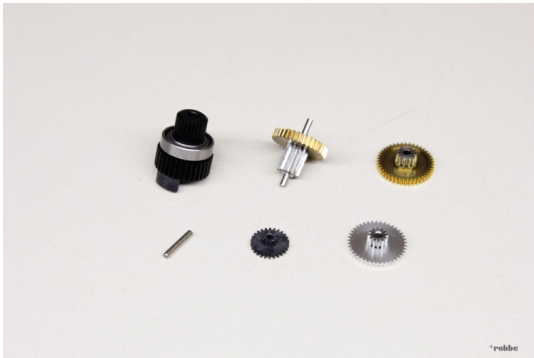

RC-Bereich/Sender/Servos/Elektronik/Regler > Servos > Robbe > Getriebebesatz - Zahnräder > Getriebebesatz FS 550 BB

## Getriebebesatz FS 550 BB MG Digital

Artikelnummer: 85221000

Getriebebesatz FS 550 BB MG Digital

Hersteller: Robbe Modellsport

Getriebebesatz FS 550 BB MG Digital

**Preis: 13,49&nbsp;EUR [inkl. 19% MwSt zzgl. Versandkosten]**