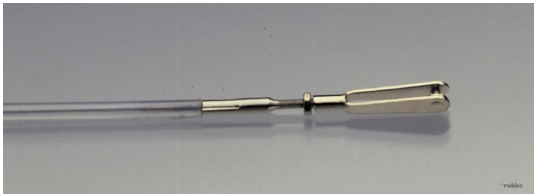

Flugzeuge > Zubehör - Flugzeuge > Bowdenzug > Bowdenzug 1,5 M

Bowdenzug 1,5 M

Artikelnummer: 6068

Bowdenzug 1,5 M

Hersteller: Robbe Modellsport

Kunststoff, komplett montiert mit Gabelkopf, Gewindebuchse, Kontermutter und Führungrohr.