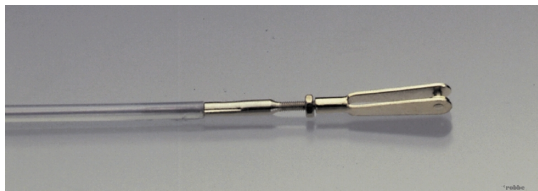

Flugzeuge > Zubehör - Flugzeuge > Bowdenzug > Bowdenzug 1,5 M

Bowdenzug 1,5 M

Artikelnummer: 6068

Bowdenzug 1,5 M

Hersteller: Robbe Modellsport

Kunststoff, komplett montiert mit Gabelkopf, Gewindebuchse, Kontermutter und Führungsröhr.