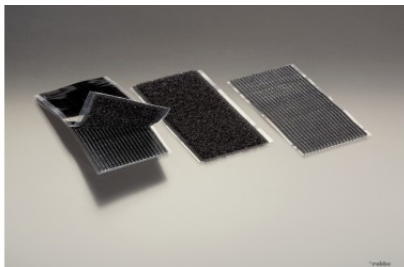

Allgemeines-Zubehör > Klettband-Fastech > FAST-Klett Extr. 50x100mm 2+2 St.

FAST-Klett Extr. 50x100mm 2+2 St.

Artikelnummer: 50590020

FAST-Klett Extr. 50x100mm 2+2 St.

Hersteller: Robbe Modellsport

FAST-Klett Extr. 50x100mm 2+2 St.