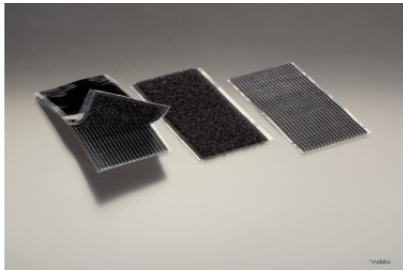

Allgemeines-Zubehör > Klettband-Fastech > FAST-Klett Extr. 50x100mm 2+2 St.

FAST-Klett Extr. 50x100mm 2+2 St.

Artikelnummer: 50590020

FAST-Klett Extr. 50x100mm 2+2 St.

Hersteller: Robbe Modellsport

FAST-Klett Extr. 50x100mm 2+2 St.