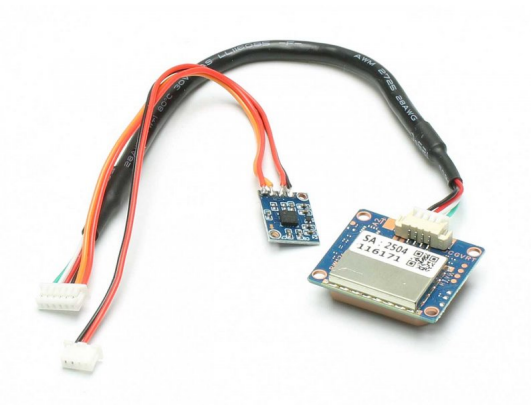

Heli > E-Helicopter > Pichler > Ersatzteile - Bell 222 Airwolf > GPS Modul Bell 222 Airwolf

GPS Modul Bell 222 Airwolf

Artikelnummer: 16507

GPS Modul Bell 222 Airwolf

Hersteller: Pichler

Preis: 29,95 EUR [inkl. 19% MwSt zzgl. Versandkosten]