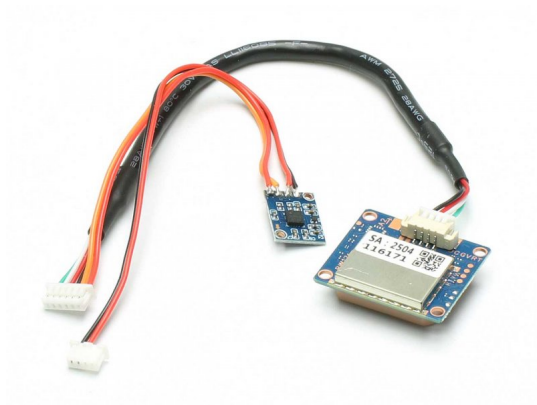

Heli > E-Helicopter > Pichler > Ersatzteile - Bell 222 Airwolf > GPS Modul Bell 222 Airwolf

## GPS Modul Bell 222 Airwolf

Artikelnummer: 16507  
GPS Modul Bell 222 Airwolf

Hersteller: Pichler

**Preis: 29,95&nbsp;EUR [inkl. 19% MwSt zzgl. Versandkosten]**

Im Shop aufgenommen am Mittwoch, 17. September 2025