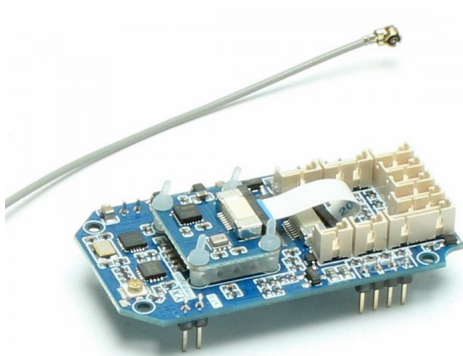

Heli > E-Helicopter > Pichler > Ersatzteile - Bell 222 Airwolf > Controller GPS Bell 222 Airwolf

## Controller GPS Bell 222 Airwolf

Artikelnummer: 16506  
Controller GPS Bell 222 Airwolf

Hersteller: Pichler

**Preis: 99,00&nbsp;EUR [inkl. 19% MwSt zzgl. Versandkosten]**

Im Shop aufgenommen am Mittwoch, 17. September 2025