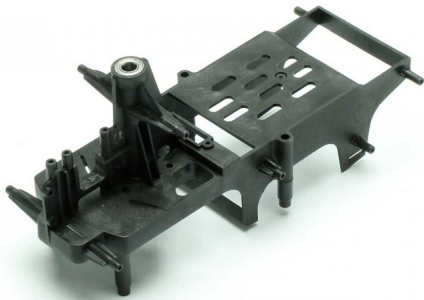

> Chassis Helicopter Bell 222 Airwolf / UH-1D

Chassis Helicopter Bell 222 Airwolf / UH-1D

Artikelnummer: 15673

Chassis Helicopter Bell 222 Airwolf / UH-1D

Hersteller: Pichler

Preis: 7,95 EUR [inkl. 19% MwSt zzgl. Versandkosten]