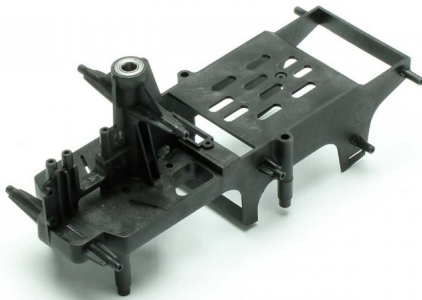

> Chassis Helicopter Bell 222 Airwolf / UH-1D

Chassis Helicopter Bell 222 Airwolf / UH-1D

Artikelnummer: 15673

Chassis Helicopter Bell 222 Airwolf / UH-1D

Hersteller: Pichler

Preis: 7,95 EUR [inkl. 19% MwSt zzgl. Versandkosten]