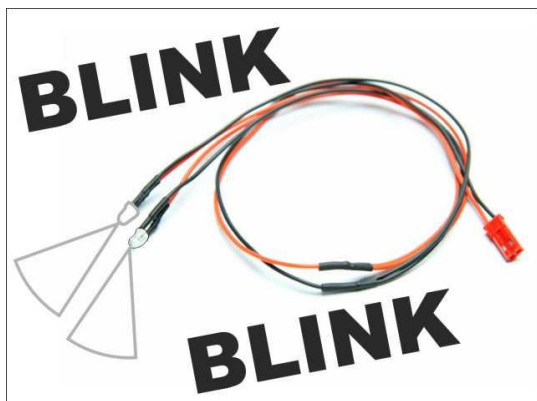

Beleuchtung > LED Lampen-Fassung > LED 3mm Kabel blinkend (weiß)

LED 3mm Kabel blinkend (weiß)

Artikelnummer: C5453

LED 3mm Kabel blinkend (weiß)

Hersteller: Pichler

Diese steckerfertigen LED Kabel eignen sich ideal für die Modellbeleuchtung von Flugmodellen, Hubschrauber, Autos, Schiffe usw.

Produktmerkmale

- * Superleichtes LED Kabel mit jeweils 2 kraftvoll leuchtenden LEDs
- * Kinderleichte Montage am Modell z.B. mit Klebestreifen
- * Direkt an einen freien Steckplatz am Empfänger einstecken
- * Oder mit 5 bis 10 Volt speisen (z.B. 2-zelliger LiPo Akku 7.4V)
- * Mehrere LED Kabel (auch verschiedenfarbige) können kombiniert und zugleich betrieben werden
- * Sehr geringe Stromaufnahme
- * Hohe Lichtstärke - Auch bei Tageslicht einsetzbar
- * Kabel können nach Belieben gekürzt oder verlängert werden

Technische Daten

Durchmesser = 3mm
Länge = 5mm
Spannung = 5 - 10V
Kabellänge = ca. 400mm
Gewicht = ca. 4g
Stecker = BEC / JST

Preis: 3,95€ EUR [inkl. 19% MwSt zzgl. Versandkosten]

Im Shop aufgenommen am Donnerstag, 06. Juni 2024