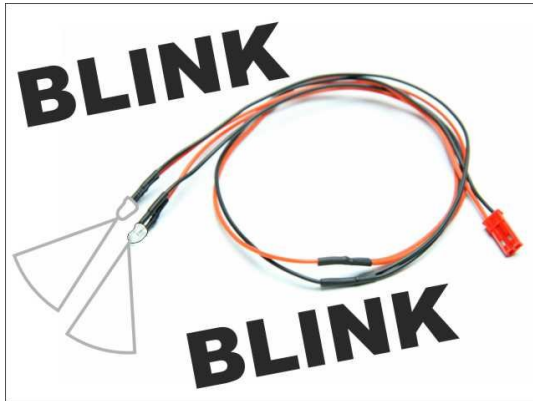

Beleuchtung > LED Lampen-Fassung > LED 3mm Kabel blinkend (weiß)

LED 3mm Kabel blinkend (weiß)

Artikelnummer: C5453

LED 3mm Kabel blinkend (weiß)

Hersteller: Pichler

Diese steckerfertigen LED Kabel eignen sich ideal für die Modellbeleuchtung von Flugmodellen, Hubschrauber, Autos, Schiffe usw.

Produktmerkmale

- * Superleichtes LED Kabel mit jeweils 2 kraftvoll leuchtenden LEDs
- * Kinderleichte Montage am Modell z.B. mit Klebestreifen
- * Direkt an einen freien Steckplatz am Empfänger einstecken
- * Oder mit 5 bis 10 Volt speisen (z.B. 2-zelliger LiPo Akku 7.4V)
- * Mehrere LED Kabel (auch verschiedenfarbige) können kombiniert und zugleich betrieben werden
- * Sehr geringe Stromaufnahme
- * Hohe Lichtstärke - Auch bei Tageslicht einsetzbar
- * Kabel können nach Belieben gekürzt oder verlängert werden

Technische Daten

Durchmesser = 3mm

Länge = 5mm

Spannung = 5 - 10V

Kabellänge = ca. 400mm

Gewicht = ca. 4g

Stecker = BEC / JST

Preis: 3,95€ EUR [inkl. 19% MwSt zzgl. Versandkosten]