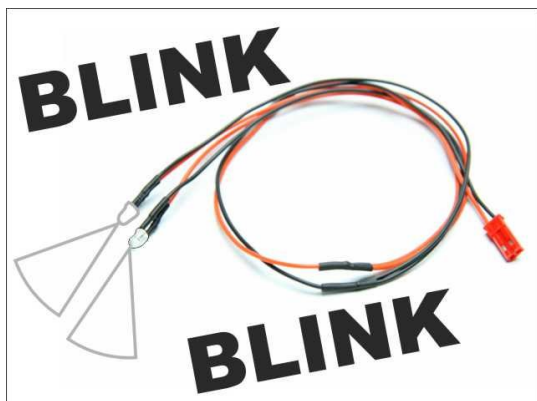

Beleuchtung > LED Lampen-Fassung > LED 3mm Kabel blinkend (weiß)

LED 3mm Kabel blinkend (weiß)

Artikelnummer: C5453

LED 3mm Kabel blinkend (weiß)

Hersteller: Pichler

Diese steckerfertigen LED Kabel eignen sich ideal für die Modellbeleuchtung von Flugmodellen, Hubschrauber, Autos, Schiffe usw.

Produktmerkmale

- * Superleichtes LED Kabel mit jeweils 2 kraftvoll leuchtenden LEDs
- * Kinderleichte Montage am Modell z.B. mit Klebestreifen
- * Direkt an einen freien Steckplatz am Empfänger einstecken
- * Oder mit 5 bis 10 Volt speisen (z.B. 2-zelliger LiPo Akku 7.4V)
- * Mehrere LED Kabel (auch verschiedenfarbige) können kombiniert und zugleich betrieben werden
- * Sehr geringe Stromaufnahme
- * Hohe Lichtstärke - Auch bei Tageslicht einsetzbar
- * Kabel können nach Belieben gekürzt oder verlängert werden

Technische Daten

Durchmesser = 3mm

Länge = 5mm

Spannung = 5 - 10V

Kabellänge = ca. 400mm

Gewicht = ca. 4g

Stecker = BEC / JST

Preis: 3,95€ EUR [inkl. 19% MwSt zzgl. Versandkosten]