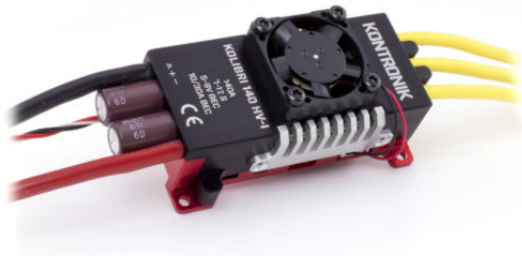

## KOLIBRI 140 HV-I

Artikelnummer: 04360

KOLIBRI 140 HV-I

Hersteller: Kontronik

Es gibt den KOLIBRI in zwei HV-Varianten und drei LV-Varianten.

Alle Varianten zeichnen sich durch eine hohe und stabile Leistung aus. Wie immer bei KONTRONIK haben auch diese Regler zuverlässige Schutzfunktionen. Die Software basiert auf der des Premium-Reglers KOSMIK, so dass der KOLIBRI ein optimales Regelverhalten aufweist. Der bekannte Sanftanlauf und die vielfältige Modusprogrammierung sind ebenso aus dem Premium-Segment bekannt.

Alle Varianten verfügen zudem über ein leistungsstarkes BEC bis 9 V und 10 A Dauerstrom.

Ein weiteres Highlight ist die integrierte Telemetriefunktion. Ohne zusätzliches Telme-Modul werden für die Marken Powerbox, FrSky, Futaba, Multiplex, Graupner, Mikado und Jeti Telemetriedaten ausgegeben.

Maße: 77 × 23 × 47 mm

Technische Daten

Gewicht ca.

170 g

Dauerstrom

140 A

Spannungsbereich

18 - 50 V

## KOLIBRI 140 HV-I

BEC-Spannungsbereich

5 - 9 V

BEC Dauerstrom

10 A

BEC Spitzenstrom

30 A

mit integrierter Telemetrie