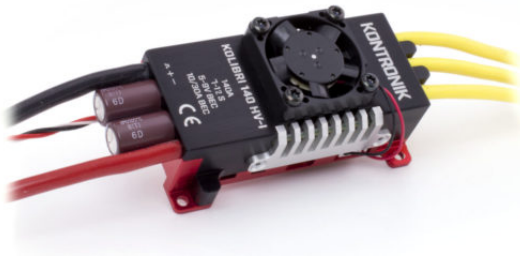

KOLIBRI 140 HV-I

Artikelnummer: 04360

KOLIBRI 140 HV-I

Hersteller: Kontronik

Es gibt den KOLIBRI in zwei HV-Varianten und drei LV-Varianten.

Alle Varianten zeichnen sich durch eine hohe und stabile Leistung aus. Wie immer bei KONTRONIK haben auch diese Regler zuverlässige Schutzfunktionen. Die Software basiert auf der des Premium-Reglers KOSMIK, so dass der KOLIBRI ein optimales Regelverhalten aufweist. Der bekannte Sanftanlauf und die vielfältige Modusprogrammierung sind ebenso aus dem Premium-Segment bekannt.

Alle Varianten verfügen zudem über ein leistungsstarkes BEC bis 9 V und 10 A Dauerstrom.

Ein weiteres Highlight ist die integrierte Telemetriefunktion. Ohne zusätzliches Telme-Modul werden für die Marken Powerbox, FrSky, Futaba, Multiplex, Graupner, Mikado und Jeti Telemetriedaten ausgegeben.

Maße: 77 × 23 × 47 mm

Technische Daten

Gewicht ca.

170 g

Dauerstrom

140 A

Spannungsbereich

18 - 50 V

Zellenzahl

6 - 12 S LiPo

KOLIBRI 140 HV-I

BEC-Spannungsbereich

5 - 9 V

BEC Dauerstrom

10 A

BEC Spitzenstrom