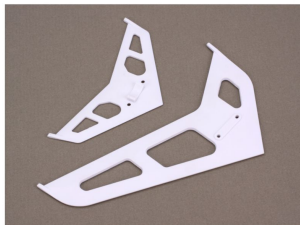

Hersteller u.Ersatzteile/Zubehör > Horizon > Ersatzteile - Blade > Blade 450 > Blade Leitwerk / Heckfinne, weiss: B450

Blade Leitwerk / Heckfinne, weiss: B450

Artikelnummer: BLH1672

Blade Leitwerk / Heckfinne, weiss: B450

Hersteller: Horizon

Blade Leitwerk / Heckfinne, weiss: B450

Preis: 8,19 EUR [inkl. 19% MwSt zzgl. Versandkosten]

Im Shop aufgenommen am Mittwoch, 14. Mai 2014