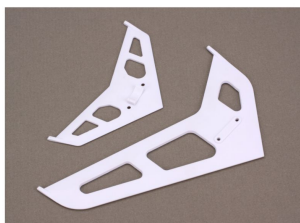

Hersteller u.Ersatzteile/Zubehör > Horizon > Ersatzteile - Blade > Blade 450 > Blade Leitwerk / Heckfinne, weiss: B450

Blade Leitwerk / Heckfinne, weiss: B450

Artikelnummer: BLH1672

Blade Leitwerk / Heckfinne, weiss: B450

Hersteller: Horizon

Blade Leitwerk / Heckfinne, weiss: B450

Preis: 8,19 EUR [inkl. 19% MwSt zzgl. Versandkosten]

Im Shop aufgenommen am Mittwoch, 14. Mai 2014