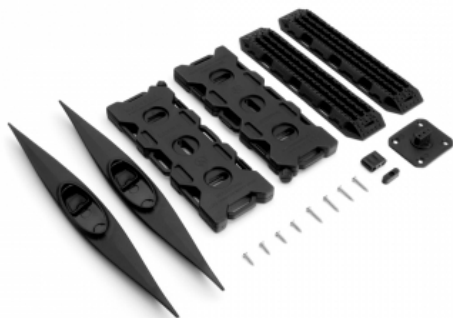

> Set Kanu, Schleppplatte und Ä–ltank schwarz fÄ¼r RC-Crawler 1/10

Set Kanu, Schleppplatte und Ä–ltank schwarz fÄ¼r RC-Crawler 1/10

Artikelnummer: KAV52.1.126

Set Kanu, Schleppplatte und Ä–ltank schwarz fÄ¼r RC-Crawler 1/10

Hersteller: Kavan

Kanu LÄ½nge 180 mm. Platte LÄ½nge 130 mm. Tank LÄ½nge 120 mm.

Preis: 23,95 EUR [inkl. 19% MwSt zzgl. Versandkosten]

Im Shop aufgenommen am Donnerstag, 22. Februar 2024