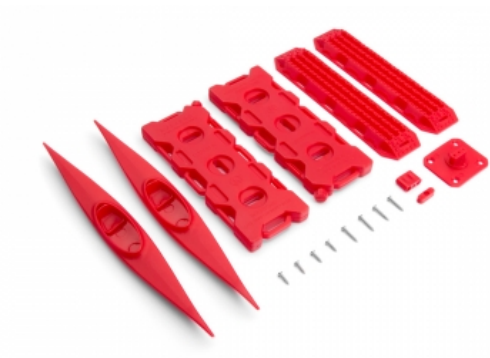

> Set Kanu, Schleppplatte und Ä–ltank rot fÄ¼r RC-Crawler 1/10

## Set Kanu, Schleppplatte und Ä–ltank rot fÄ¼r RC-Crawler 1/10

Artikelnummer: KAV52.1.123

Set Kanu, Schleppplatte und Ä–ltank rot fÄ¼r RC-Crawler 1/10

Hersteller: Kavan

Kanu LÄ½nge 180 mm. Platte LÄ½nge 130 mm. Tank  
LÄ½nge 120 mm.