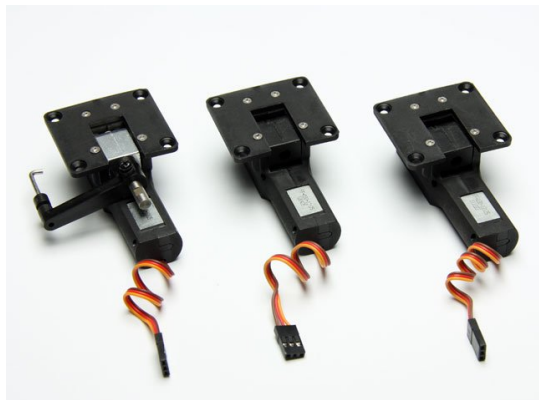

## Einziehfahrwerk Viper Jet, L39 Albatros

Artikelnummer: C6563

Einziehfahrwerk Viper Jet, L39 Albatros

Hersteller: Pichler

Elektrisches 3-tlg. Einziehfahrwerk für 1/2r Viper Jet MK2 / L-39 Albatros inkl. lenkbarem Bugfahrwerk