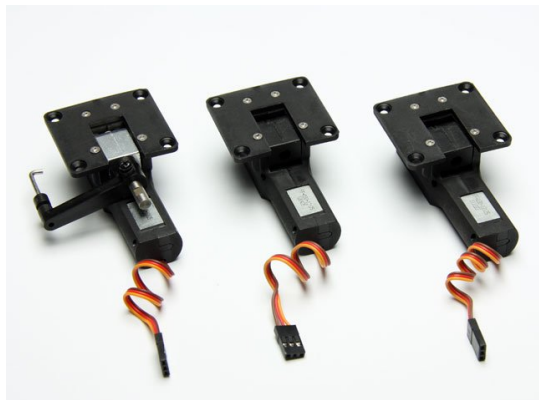

Einziehfahrwerk Viper Jet, L39 Albatros

Artikelnummer: C6563

Einziehfahrwerk Viper Jet, L39 Albatros

Hersteller: Pichler

Elektrisches 3-tlg. Einziehfahrwerk für Viper Jet MK2 / L-39 Albatros inkl. lenkbarem Bugfahrwerk