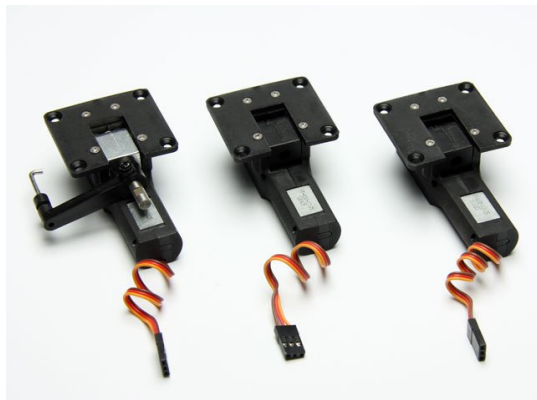

## Einziehfahrwerk Viper Jet, L39 Albatros

Artikelnummer: C6563

Einziehfahrwerk Viper Jet, L39 Albatros

Hersteller: Pichler

Elektrisches 3-tlg. Einziehfahrwerk für 1/2r Viper Jet MK2 / L-39 Albatros inkl. lenkbarem Bugfahrwerk