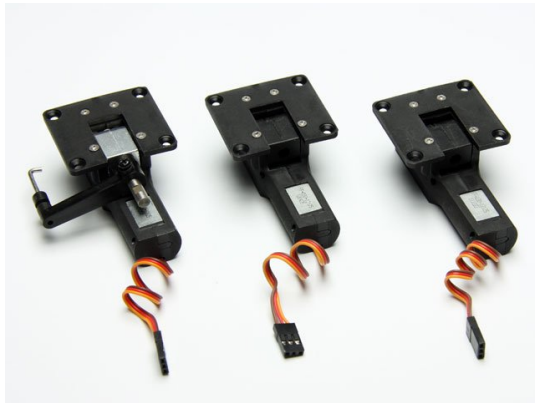

## Einziehfahrwerk Viper Jet, L39 Albatros

Artikelnummer: C6563

Einziehfahrwerk Viper Jet, L39 Albatros

Hersteller: Pichler

Elektrisches 3-tlg. Einziehfahrwerk für 1/2r Viper Jet MK2 / L-39 Albatros inkl. lenkbarem Bugfahrwerk