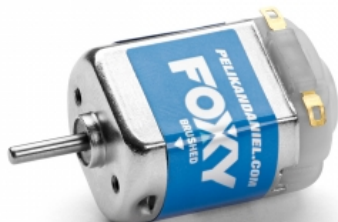

FOXY 250 7.2V Gleichstrommotor

Artikelnummer: 3BD1005

FOXY 250 7.2V Gleichstrommotor

Hersteller: Kavan - Pelikan

Gleichstrom-Elektromotor der GröÙe "25" mit Nennspannung 7,2 V. Betriebsspannungsbereich 3,7-8,4 V, Drehzahl bei Nennspannung 15000 UpM. Durchmesser 20mm, GehäÙselänge 25mm, Wellendurchmesser 2,0mm, Gewicht 22g.

Die Gleichstrommotoren der Reihe FOXY Brushed eignen sich perfekt für eine ganze Reihe von Modellbau-Anwendungen - für den Antrieb von Flugzeugen, Schiffen, Autos, Panzern und anderen Landfahrzeugen mit direktem Antrieb und Getriebe.

FOXY 250 7,2 V ist ein Gleichstrom-Elektromotor der GröÙe "25" mit Welle 2,0 mm Durchmesser und Gleitlagern, der für den Antrieb von Hallen-Flugzeugmodellen mit Direktantrieb (4x3,5" Propeller) oder mit Getriebe, für Kleinwagen- und Schiffsmodelle geeignet ist.

Zur Steuerung seiner Drehzahl benötigen Sie einen elektronischen Regler mit einer Belastbarkeit von 6-8 A.

FOXY 250 7,2 V ist ein geeigneter Ersatz für den SPEED Motor 250 7,2V (Katalog-Nr. 6374).
Das Motorset enthält: