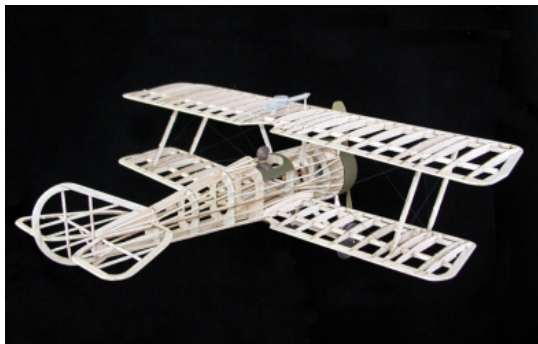

Thomas Morse Scout lasergeschnitten 610mm Guillow

Artikelnummer: 4SH0201

Thomas Morse Scout lasergeschnitten 610mm Guillow

Hersteller: Kavan - Pelikan

Scale-Modell des amerikanischen Untersuchungs- und ibungs-Flugzeuges aus dem Ersten Weltkrieg mit Gummiantrieb. Lasergeschnittene Teile, Propeller, Gummibndel und Bespannungsmaterial. Spannweite 610 mm. Geeignet fir RC-Elektro-Umbau.

>Aufklrungs- und ibungs-Flugzeug, das in den Jahren 1917-1918 einen groen Anteil am Aufbau der US-Luftwaffe hatte. Zu dieser Zeit verwandelte sich Signal Corps, das aus einer kleinen Anzahl von Aufklrungs-Flugzeugen mit schlechter Kampfeigenschaft bestand, in eine moderne Luftstreitkraft. Es fillte die Licke zwischen der langsamen und trgen Curtiss JN"Jenny" und den echten Kampfmaschinen, die in der Front-Staffel waren.

Frei fliegendes Modell des Aufklrungs- und ibungs-Doppeldeckers aus dem Ersten Weltkrieg, das fir den Antrieb mit Gummibndeln geeignet ist. Die Anleitung und der Bauplan erlauben es, das Flugzeug auch als Freiflugmodell mit einem Verbrennungsmotor 0,33ccm oder als detailliertes und statisches Modell in Museumsqualitt zu bauen.

Der Modell-Baukasten hat eine Ganz-Balsa-Konstruktion mit lasergeschnittenen Holzteilen, Scale-Zubehr aus Tiefziehkunststoff, gespritzte und gestanzte Kunststoffteile aus einem leichten und festen Kunststoff, die das klassische Sperrholz ersetzen.