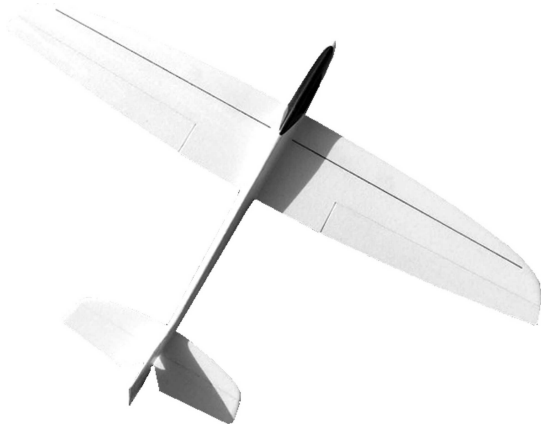

DREAM-FLIGHT AHI HANGFLUG / KUNSTFLUGMODELL AUS ROBUSTEM EPO

Artikelnummer: DFAH100

DREAM-FLIGHT AHI HANGFLUG / KUNSTFLUGMODELL AUS ROBUSTEM EPO

Hersteller: Robbe - Graupner - Lindinger

Downloads

Key Features

Beschreibung "DREAM-FLIGHT AHI HANGFLUG / KUNSTFLUGMODELL AUS ROBUSTEM EPO FORMSCHAUM"

"Ahi" ist ein revolutionäres Akro-Hang-Kunstflugmodell mit einzigartigen Flugleistungen. Neben einfachem Kunstflug beherrscht das Modell beinahe alle gerissen, gestoßen oder Figuren mit überschnitten, Schnappern und sogar Drehungen auf engstem Raum. Das Modell bleibt aber stets ausgewogen und vorhersehbar im Handling. Neben den überragenden Flugeigenschaften, weist "Ahi" viele Modellfeatures auf welche die Montage und Betrieb unkompliziert machen. Erweitern Sie Ihren persönlichen Level mit dem Modell "Ahi".

Technische Daten

Spannweite (mm):

1200

Fluggewicht ca. (g):

340-425

DREAM-FLIGHT AHI HANGFLUG / KUNSTFLUGMODELL AUS ROBUSTEM EPO

Leergewicht ca. (g):

-