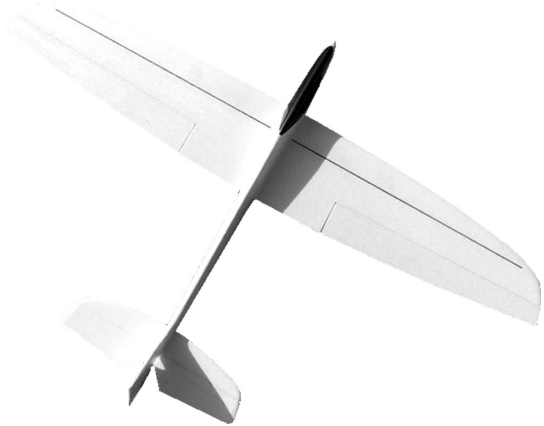

DREAM-FLIGHT AHI HANGFLUG / KUNSTFLUGMODELL AUS ROBUSTEM EPO

Artikelnummer: DFAH100

DREAM-FLIGHT AHI HANGFLUG / KUNSTFLUGMODELL AUS ROBUSTEM EPO

Hersteller: Robbe - Graupner - Lindinger

Downloads

Key Features

Beschreibung "DREAM-FLIGHT AHI HANGFLUG / KUNSTFLUGMODELL AUS ROBUSTEM EPO FORMSCHAUM"

"Ahi" ist ein revolutionäres Akro-Hang-Kunstflugmodell mit einzigartigen Flugleistungen. Neben einfachem Kunstflug beherrscht das Modell beinahe alle gerissen, gestoßen oder Figuren mit überschlängen, Schnappern und sogar Drehungen auf engstem Raum. Das Modell bleibt aber stets ausgewogen und vorhersehbar im Handling. Neben den überragenden Flugeigenschaften, weist "Ahi" viele Modellfeatures auf welche die Montage und Betrieb unkompliziert machen. Erweitern Sie Ihren persönlichen Level mit dem Modell "Ahi".

Technische Daten

Spannweite (mm):

1200

Fluggewicht ca. (g):

340-425

DREAM-FLIGHT AHI HANGFLUG / KUNSTFLUGMODELL AUS ROBUSTEM EPO

Leergewicht ca. (g):

-