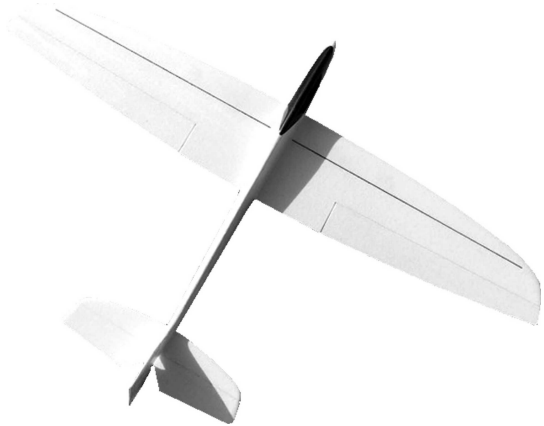

## DREAM-FLIGHT AHI HANGFLUG / KUNSTFLUGMODELL AUS ROBUSTEM EPO

Artikelnummer: DFAH100

DREAM-FLIGHT AHI HANGFLUG / KUNSTFLUGMODELL AUS ROBUSTEM EPO

Hersteller: Robbe - Graupner - Lindinger

Downloads

Key Features

Beschreibung "DREAM-FLIGHT AHI HANGFLUG / KUNSTFLUGMODELL AUS ROBUSTEM EPO FORMSCHAUM"

"Ahi" ist ein revolutionäres Akro-Hang-Kunstflugmodell mit einzigartigen Flugleistungen. Neben einfachem Kunstflug beherrscht das Modell beinahe alle gerissen, gestoßen oder Figuren mit überschnappen, Schnappern und sogar Drehungen auf engstem Raum. Das Modell bleibt aber stets ausgewogen und vorhersehbar im Handling. Neben den überragenden Flugeigenschaften, weist "Ahi" viele Modellfeatures auf welche die Montage und Betrieb unkompliziert machen. Erweitern Sie Ihren persönlichen Level mit dem Modell "Ahi".

Technische Daten

Spannweite (mm):

1200

Fluggewicht ca. (g):

340-425

## DREAM-FLIGHT AHI HANGFLUG / KUNSTFLUGMODELL AUS ROBUSTEM EPO

Leergewicht ca. (g):

-

Länge (mm):

-

Steuerung:

H,S,Q

Hersteller: