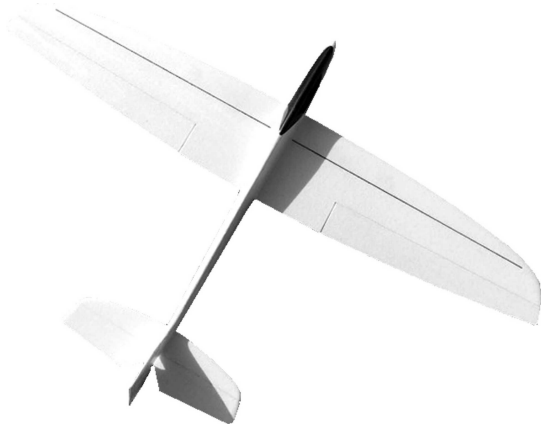

DREAM-FLIGHT AHI HANGFLUG / KUNSTFLUGMODELL AUS ROBUSTEM EPO

Artikelnummer: DFAH100

DREAM-FLIGHT AHI HANGFLUG / KUNSTFLUGMODELL AUS ROBUSTEM EPO

Hersteller: Robbe - Graupner - Lindinger

Downloads

Key Features

Beschreibung "DREAM-FLIGHT AHI HANGFLUG / KUNSTFLUGMODELL AUS ROBUSTEM EPO FORMSCHAUM"

"Ahi" ist ein revolutionäres Akro-Hang-Kunstflugmodell mit einzigartigen Flugleistungen. Neben einfachem Kunstflug beherrscht das Modell beinahe alle gerissen, gestoßen oder Figuren mit überschlängen, Schnappern und sogar Drehungen auf engstem Raum. Das Modell bleibt aber stets ausgewogen und vorhersehbar im Handling. Neben den überragenden Flugeigenschaften, weist "Ahi" viele Modellfeatures auf welche die Montage und Betrieb unkompliziert machen. Erweitern Sie Ihren persönlichen Level mit dem Modell "Ahi".

Technische Daten

Spannweite (mm):

1200

Fluggewicht ca. (g):

340-425

DREAM-FLIGHT AHI HANGFLUG / KUNSTFLUGMODELL AUS ROBUSTEM EPO

Leergewicht ca. (g):

-

Technische Daten

DREAM-FLIGHT AHI HANGFLUG / KUNSTFLUGMODELL AUS ROBUSTEM EPO

Das Produkt AHI Hangflug / Kunstflugmodell aus von DREAM-FLIGHT in der Kategorie Segelflugzeuge hat eine Spannweite von 1200 sowie ein Gewicht von -. Die Steuerung des Modells erfolgt über die Funktionen H,S,Q*. Das Modell ist als EPO ausgeführt.