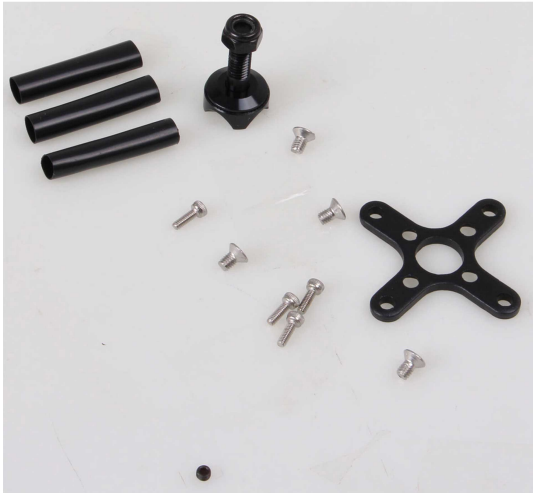

Antriebe E/V-Motoren > E-Motoren > Robbe Modellsport > Robbe Zubehör > Robbe Modellsport RO-POWER TORQUE

## Robbe Modellsport RO-POWER TORQUE 2828 ZUBEHÖR-SET

Artikelnummer: 5822

Robbe Modellsport RO-POWER TORQUE 2828 ZUBEHÖR-SET

Hersteller: Robbe - Graupner - Lindinger

**Preis: 3,95&nbsp;EUR [inkl. 19% MwSt zzgl. Versandkosten]**