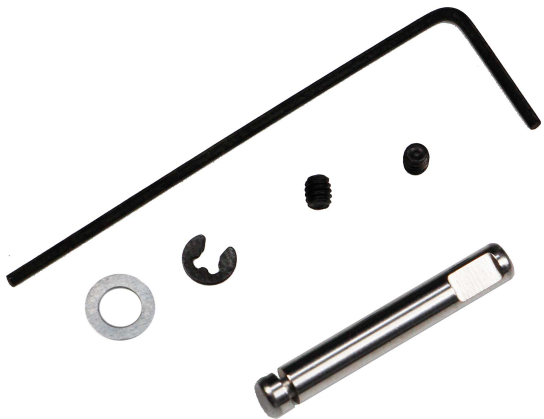

Antriebe E/V-Motoren/Turbine > E-Motoren > Robbe Modellsport > Robbe Ersatzwelle > Robbe Modellsport ERSATZWELLE

## Robbe Modellsport ERSATZWELLE RO-POWER TORQUE 2712

Artikelnummer: 58161000

Robbe Modellsport ERSATZWELLE RO-POWER TORQUE 2712

Hersteller: Robbe - Graupner - Lindinger

**Preis: 1,95&nbsp;EUR [inkl. 19% MwSt zzgl. Versandkosten]**