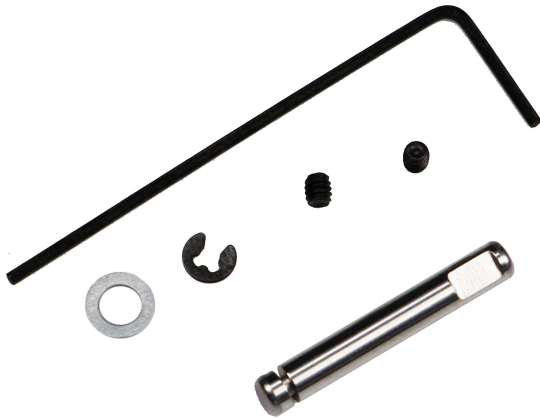

Robbe Modellsport ERSATZWELLE RO-POWER TORQUE 2712

Artikelnummer: 58161000

Robbe Modellsport ERSATZWELLE RO-POWER TORQUE 2712

Hersteller: Robbe - Graupner - Lindinger

Preis: 1,95 EUR [inkl. 19% MwSt zzgl. Versandkosten]