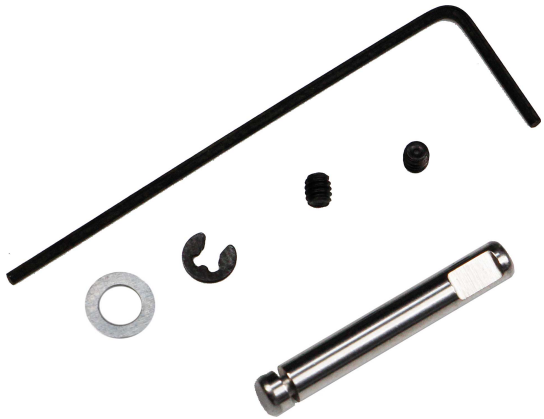

Antriebe E/V-Motoren > E-Motoren > Robbe Modellsport > Robbe Ersatzwelle > Robbe Modellsport ERSATZWELLE RO-

Robbe Modellsport ERSATZWELLE RO-POWER TORQUE 2712

Artikelnummer: 58161000

Robbe Modellsport ERSATZWELLE RO-POWER TORQUE 2712