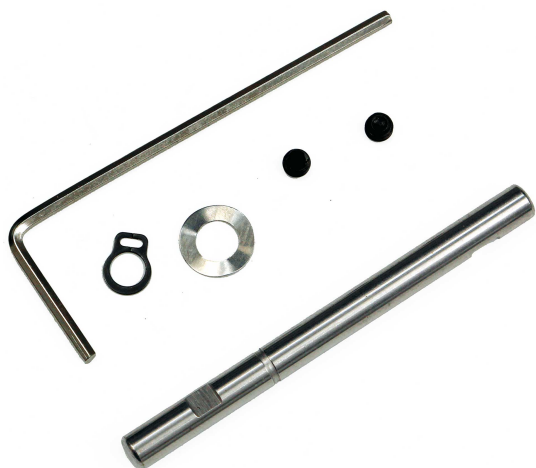

Antriebe E/V-Motoren > E-Motoren > Robbe Modellsport > Robbe Ersatzwelle > Robbe Modellsport ERSATZWELLE RO-

Robbe Modellsport ERSATZWELLE RO-POWER TORQUE 3528

Artikelnummer: 58201000

Robbe Modellsport ERSATZWELLE RO-POWER TORQUE 3528