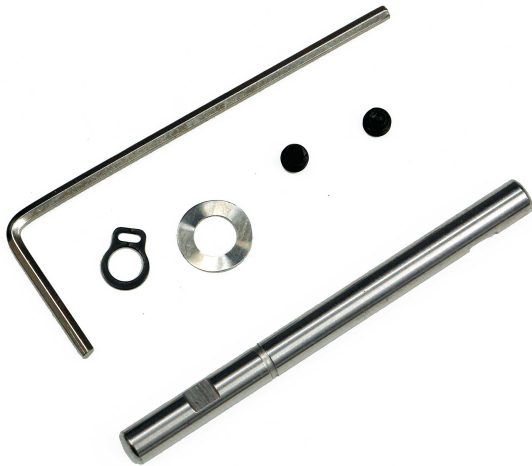

Antriebe E/V-Motoren/Turbine > E-Motoren > Robbe Modellsport > Robbe Ersatzwelle > Robbe Modellsport ERSATZWELLE

Robbe Modellsport ERSATZWELLE RO-POWER TORQUE 3528

Artikelnummer: 58201000

Robbe Modellsport ERSATZWELLE RO-POWER TORQUE 3528