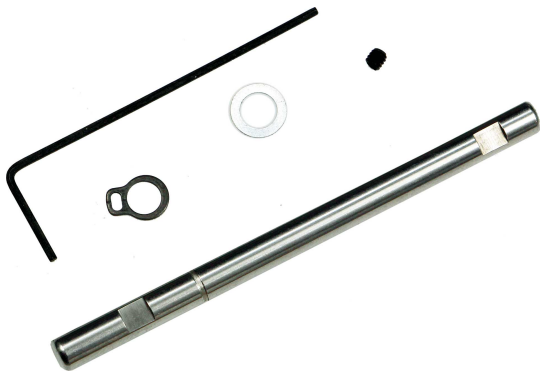

Antriebe E/V-Motoren > E-Motoren > Robbe Modellsport > Robbe Ersatzwelle > Robbe Modellsport ERSATZWELLE RO-

Robbe Modellsport ERSATZWELLE RO-POWER TORQUE 2837

Artikelnummer: 58191000

Robbe Modellsport ERSATZWELLE RO-POWER TORQUE 2837