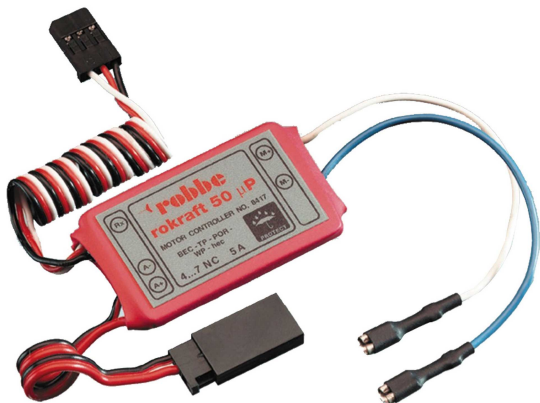

Robbe Modellsport ROKRAFT 50 MP 5/7A 4-7NC Regler

Artikelnummer: 8417

Robbe Modellsport ROKRAFT 50 MP 5/7A 4-7NC Regler

Hersteller: Robbe - Graupner - Lindinger

Beschreibung "Robbe Modellsport ROKRAFT 50 MP 5/7A 4-7NC Regler"

Produktdetails:

Preisgünstiger, elektronischer Fahrtregler mit vollwertiger Rückwärtsstufe für Elektro-Cars, Trucks und Schiffsmodelle. Mikroprozessorgesteuert, mit hoher Motortaktfrequenz für Standard- und Tuning-Motoren. Getriebeschonend durch spezielle Anordnung von dynamischer Bremse und Rückwärts-Stufe.

Die Merkmale:

- Feine, proportionale -Steuerung
- Hohe Motortaktfrequenz (hec)
- Feinfühliges Anfahren
- Flexible Silikonanschlusskabel
- Krüftige BEC-Stromversorgung
- Verschleißfreie Endstufe
- Überbertemperaturschutz (TP)
- POR -Einschaltenschutz
- PCO -Unterspannungsabschaltung
- Rx-Filter -schaltet den Regler bei fehlendem oder ungenügendem Sendersignal aus
- Spritzwassergeschützt durch Acryl-Lack Versiegelung (WP)

Einfachste Programmierung der Bereiche Vorwärts, Stopp, dyn. Bremse und Rückwärts

Nur ein Eingabetaster und LED-Monitoranzeige

Technische Daten:

Abmessungen: 40 x 28 x 8 mm

Schutzfunktionen: hec, BEC, POR, eps, PCO