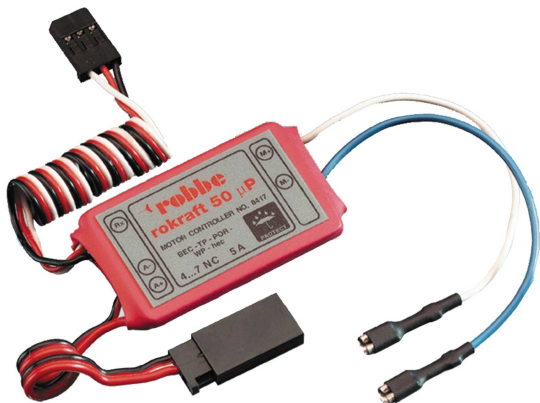

Robbe Modellsport ROKRAFT 50 MP 5/7A 4-7NC Regler

Artikelnummer: 8417

Robbe Modellsport ROKRAFT 50 MP 5/7A 4-7NC Regler

Hersteller: Robbe - Graupner - Lindinger

Beschreibung "Robbe Modellsport ROKRAFT 50 MP 5/7A 4-7NC Regler"

Produktdetails:

Preisgünstiger, elektronischer Fahrtregler mit vollwertiger Rückwärtsstufe für Elektro-Cars, Trucks und Schiffsmodelle. Mikroprozessorgesteuert, mit hoher Motortaktfrequenz für Standard- und Tuning-Motoren. Getriebeschonend durch spezielle Anordnung von dynamischer Bremse und Rückwärts-Stufe.

Die Merkmale:

- Feine, proportionale -Steuerung
- Hohe Motortaktfrequenz (hec)
- Feinfühliges Anfahren
- Flexible Silikonanschlusskabel
- Krüftige BEC-Stromversorgung
- Verschleißfreie Endstufe
- Überbertemperaturschutz (TP)
- POR -Einschaltenschutz
- PCO -Unterspannungsabschaltung
- Rx-Filter -schaltet den Regler bei fehlendem oder ungültigem Sendersignal aus
- Spritzwassergeschützt durch Acryl-Lack Versiegelung (WP)

Einfachste Programmierung der Bereiche Vorwärts, Stopp, dyn. Bremse und Rückwärts

Nur ein Eingabetaster und LED-Monitoranzeige

Technische Daten:

Abmessungen: 40 x 28 x 8 mm

Schutzfunktionen: hec, BEC, POR, eps, PCO