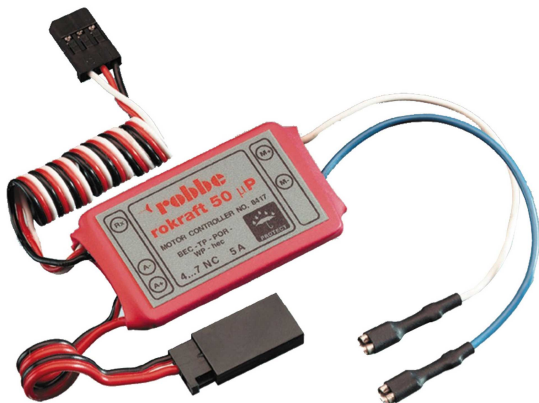

Robbe Modellsport ROKRAFT 50 MP 5/7A 4-7NC Regler

Artikelnummer: 8417

Robbe Modellsport ROKRAFT 50 MP 5/7A 4-7NC Regler

Hersteller: Robbe - Graupner - Lindinger

Beschreibung "Robbe Modellsport ROKRAFT 50 MP 5/7A 4-7NC Regler"

Produktdetails:

Preisgünstiger, elektronischer Fahrtregler mit vollwertiger Rückwärtsstufe für Elektro-Cars, Trucks und Schiffsmodelle. Mikroprozessorgesteuert, mit hoher Motortaktfrequenz für Standard- und Tuning-Motoren. Getriebeschonend durch spezielle Anordnung von dynamischer Bremse und Rückwärts-Stufe.

Die Merkmale:

- Feine, proportionale -Steuerung
- Hohe Motortaktfrequenz (hec)
- Feinfühliges Anfahren
- Flexible Silikonanschlusskabel
- Krüftige BEC-Stromversorgung
- Verschleißfreie Endstufe
- Überbertemperaturschutz (TP)
- POR -Einschaltenschutz
- PCO -Unterspannungsabschaltung
- Rx-Filter -schaltet den Regler bei fehlendem oder ungenügendem Sendersignal aus
- Spritzwassergeschützt durch Acryl-Lack Versiegelung (WP)

Einfachste Programmierung der Bereiche Vorwärts, Stopp, dyn. Bremse und Rückwärts

Nur ein Eingabetaster und LED-Monitoranzeige

Technische Daten:

Abmessungen: 40 x 28 x 8 mm

Schutzfunktionen: hec, BEC, POR, eps, PCO