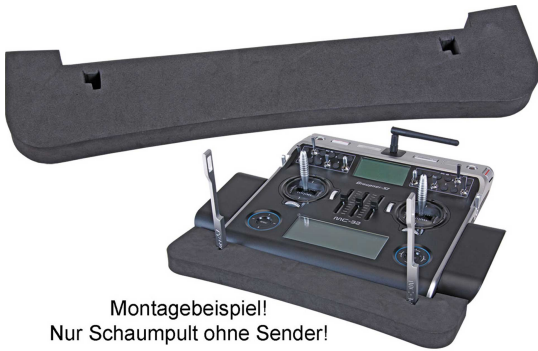

GRAUPNER SCHAUMPULT mc-32 / mc-32ex

Montagebeispiel!
Nur Schaumpult ohne Sender!

Artikelnummer: 33032.10

GRAUPNER SCHAUMPULT mc-32 / mc-32ex

Hersteller: Robbe - Graupner - Lindinger

Das Graupner Schaumpult ist für die Sender mc-32 und mc-32ex entwickelt worden. Das Schaumpult sorgt mit seiner angepassten Form -und Polsterung für eine geradere Lage des Senders durch einen besseren Senderschwerpunkt, sowie für eine bessere Ablesbarkeit des unteren Displays.

Technische Daten

Typ:

Senderpult

Passend für:

Graupner

Preis: 19,90 EUR [inkl. 19% MwSt zzgl. Versandkosten]

Im Shop aufgenommen am Freitag, 17. März 2023