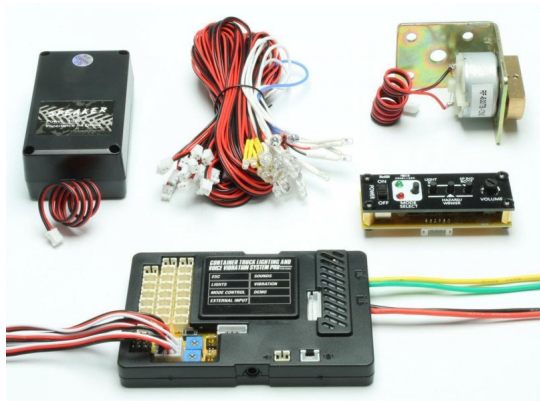

Multifunktionseinheit für LKW Truck MFE-02 (US) 60A ESC + SBUS

Artikelnummer: 15356

Multifunktionseinheit für LKW Truck MFE-02 (US) 60A ESC + SBUS

Hersteller: Pichler

Geniale Multifunktionseinheit MFE-02 für LKW und Truck Fahrzeuge.

Beleuchtung für Trailer / Container als Sonderzubehör erhältlich!

Komplette All-In-One Lösung mit vielen Effekten Beleuchtung, Sound, Vibration. Damit erwacht Ihr LKW zum Leben!

Produktmerkmale

- * Einfach zu installieren
- * Kinderleichte Bedienung
- * Alles steckfertig vorinstalliert
- * Vibrationsmodul und Lautsprecher
- * 60A Regler für Brushless- und Bürstenmotor integriert
- * SBUS
- * Betriebszustände und Beleuchtung über Smartphone APP steuerbar

Technische Daten

Betriebsspannung = 7 -14V
Belastung max. pro Lichteffekt = 30mAh
Lautsprecher = 4 Ohm / 10W
R/C Anlage = mehr als 4 Kanäle erforderlich
Belastung max. Antriebsmotor = 60A

39 Sound Effekte

- Kontrolleinheit mit integriertem 30A Fahrregler für 2 Motoren
- Vibrationseinheit
- Lautsprecher
- Beleuchtung
- Ausführliche Anleitung in Deutsch und Englisch

Sonderzubehör (empfohlen)

Multifunktionseinheit Trailer Beleuchtung, # 15090