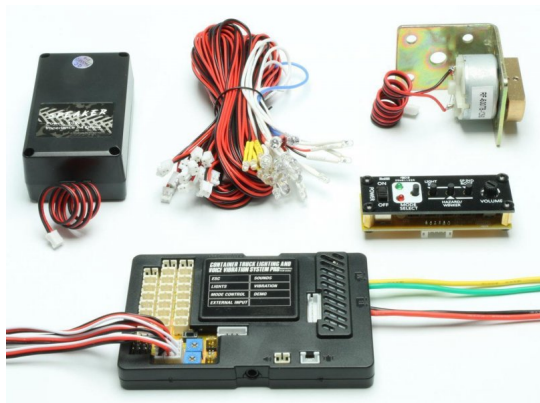

## Multifunktionseinheit für LKW Truck MFE-02 (EU) 60A ESC + SBUS

Artikelnummer: 15357

Multifunktionseinheit für LKW Truck MFE-02 (EU) 60A ESC + SBUS

Hersteller: Pichler

Geniale Multifunktionseinheit MFE-02 für LKW und Truck Fahrzeuge.

### Produktmerkmale

- \* Einfach zu installieren
- \* Kinderleichte Bedienung
- \* Alles steckfertig vorinstalliert
- \* Vibrationsmodul und Lautsprecher
- \* 60A Regler für Brushless- und Bürstenmotor integriert
- \* SBUS
- \* Betriebszustände und Beleuchtung über Smartphone APP steuerbar

### Technische Daten

Betriebsspannung = 7 -14V  
Belastung max. pro Lichteffekt = 30mAh  
Lautsprecher = 4 Ohm / 10W  
R/C Anlage = mehr als 4 Kanäle erforderlich  
Belastung max. Antriebsmotor = 60A

### Lieferumfang

- Kontrolleinheit mit integriertem 30A Fahrregler für 2 Motoren
- Vibrationseinheit
- Lautsprecher
- Beleuchtung
- Ausführliche Anleitung in Deutsch und Englisch