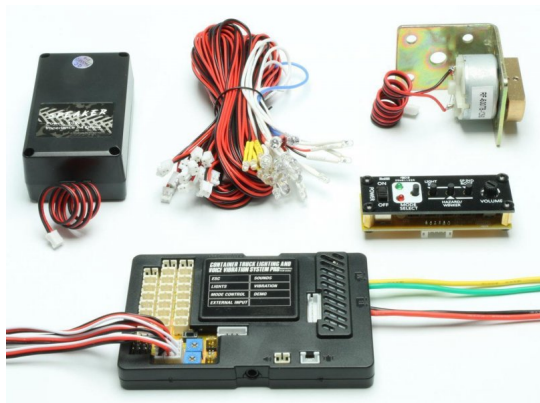

Multifunktionseinheit für LKW Truck MFE-02 (EU) 60A ESC + SBUS

Artikelnummer: 15357

Multifunktionseinheit für LKW Truck MFE-02 (EU) 60A ESC + SBUS

Hersteller: Pichler

Geniale Multifunktionseinheit MFE-02 für LKW und Truck Fahrzeuge.

Beleuchtung für Trailer / Container als Sonderzubehör erhältlich!

Komplette All-In-One Lösung mit vielen Effekten Beleuchtung, Sound, Vibration. Damit erwacht Ihr LKW zum Leben!

Produktmerkmale

- * Einfach zu installieren
- * Kinderleichte Bedienung
- * Alles steckfertig vorinstalliert
- * Vibrationsmodul und Lautsprecher
- * 60A Regler für Brushless- und Bürstenmotor integriert
- * SBUS
- * Betriebszustände und Beleuchtung über Smartphone APP steuerbar

Technische Daten

Betriebsspannung = 7 -14V
Belastung max. pro Lichteffekt = 30mAh
Lautsprecher = 4 Ohm / 10W
R/C Anlage = mehr als 4 Kanäle erforderlich
Belastung max. Antriebsmotor = 60A

39 Sound Effekte

- Kontrolleinheit mit integriertem 30A Fahrregler für 2 Motoren
- Vibrationseinheit
- Lautsprecher
- Beleuchtung
- Ausführliche Anleitung in Deutsch und Englisch

Sonderzubehör (empfohlen)

Multifunktionseinheit Trailer Beleuchtung, # 15090