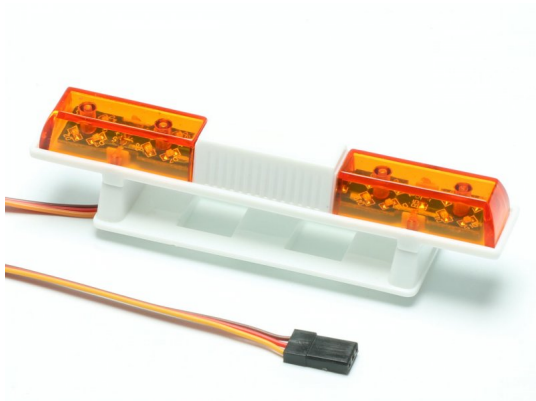

LED Warnlicht (orange)

Artikelnummer: C3504
LED Warnlicht (orange)

Hersteller: Pichler

Anschlussfertige LED Leuchteinheit mit verschiedenen, einstellbaren Leuchtzuständen. Einfache Befestigung z.B. mit Doppelklebeband auf der Karosserie.

<https://youtu.be/5nVCt1842ZU>

Produktmerkmale

- * Bis zu 16 Micro-LEDs im Inneren der Leuchteinheit sorgen für gute Ausleuchtung und tolle Effekte
- * Abmessung der Leuchteinheit ca. = 105 x 25mm
- * Betriebsspannung = 5 bis 6V (Empfängerstrom)
- * Stecker = JR-Type Stecker, universal, passt in jeden Empfängersteckplatz
- * Kabellänge ca. = 180mm

Funktionsschaltung über Ihre Fernsteuerung möglich = Kabel der Leuchteinheit in den Empfänger (z.B. Kanal 3 stecken). Bei jeder Betätigung des Kanalschalters am Sender wechselt der Modus.

Preis: 19,95 EUR [inkl. 19% MwSt zzgl. Versandkosten]