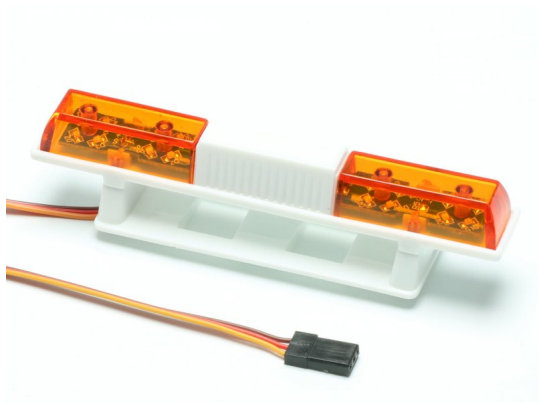

## LED Warnlicht (orange)

Artikelnummer: C3504  
LED Warnlicht (orange)

Hersteller: Pichler

Anschlussfertige LED Leuchteinheit mit verschiedenen, einstellbaren Leuchtzuständen. Einfache Befestigung z.B. mit Doppelklebeband auf der Karosserie.

### Produktmerkmale

- \* Bis zu 16 Micro-LEDs im Inneren der Leuchteinheit sorgen für gute Ausleuchtung und tolle Effekte
- \* Abmessung der Leuchteinheit ca. = 105 x 25mm
- \* Betriebsspannung = 5 bis 6V (Empfängerstrom)
- \* Stecker = JR-Type Stecker, universal, passt in jeden Empfängersteckplatz
- \* Kabellänge ca. = 180mm

Funktionsschaltung über Ihre Fernsteuerung möglich = Kabel der Leuchteinheit in den Empfänger (z.B. Kanal 3 stecken). Bei jeder Betätigung des Kanalschalters am Sender wechselt der Modus.

**Preis: 19,95&nbsp;EUR [inkl. 19% MwSt zzgl. Versandkosten]**