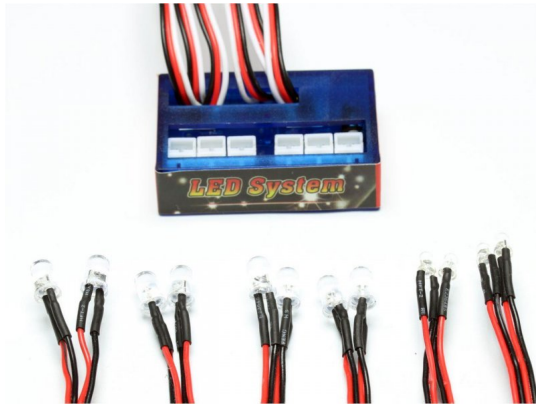

## LED System CAR Action

Artikelnummer: C8485  
LED System CAR Action

Hersteller: Pichler

Dieses steckerfertige Komplett-Set wird mit insgesamt 12 LEDs geliefert, welche einfach durch 3 Kanäle des Empfängers durchgeschleift werden. Das bedeutet, wenn der Fahrer abbiegt, dann blinkt das Auto, beim Bremsen leuchten die Bremslichter usw. Wir empfehlen eine R/C Car Anlage mit mindestens 3 Kanälen.

#### Technische Daten

Eingangsspannung = 4.8 - 6.0V

Stromaufnahme = 100 mAh

Steuerungseinheit = 47 x 30 x 12 mm

LED Kabellänge = 300 mm

Anschlusskablänge = 250 mm

Systemgewicht = 50g

#### Packungsinhalt

2 LEDs & Oslash; 5mm (Blau)

2 LEDs & Oslash; 5mm (Rot)

4 LEDs & Oslash; 5mm (Weiß)

4 LEDs & Oslash; 3mm (Orange)

Steuerungseinheit

Anschlusskabel

**Preis: 28,95&nbsp;EUR [inkl. 19% MwSt zzgl. Versandkosten]**