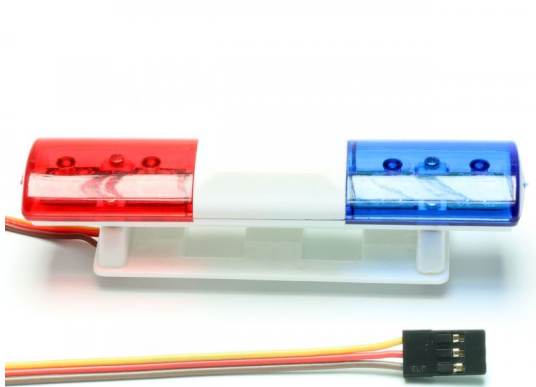

LED Polizei Licht (blau/rot)

Artikelnummer: C6956

LED Polizei Licht (blau/rot)

Hersteller: Pichler

Anschlussfertige LED Leuchteinheit mit verschiedenen, einstellbaren Leuchtzuständen. Einfache Befestigung z.B. mit Doppelklebeband auf der Karosserie.

Produktmerkmale

- * Bis zu 16 Micro-LEDs im Inneren der Leuchteinheit sorgen für gute Ausleuchtung und tolle Effekte
- * Abmessung der Leuchteinheit ca. = 105 x 25mm
- * Betriebsspannung = 5 bis 6V (Empfängerstrom)
- * Stecker = JR-Type Stecker, universal, passt in jeden Empfängersteckplatz
- * Kabellänge ca. = 180mm

Funktionsschaltung über Ihre Fernsteuerung möglich = Kabel der Leuchteinheit in den Empfänger (z.B. Kanal 3 stecken). Bei jeder Betätigung des Kanalschalters am Sender wechselt der Modus.

Preis: 19,95 EUR [inkl. 19% MwSt zzgl. Versandkosten]