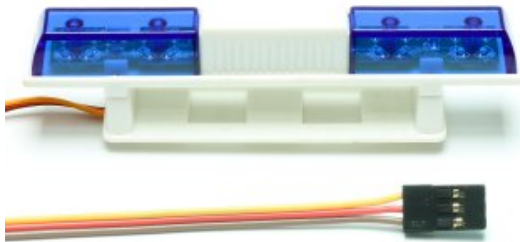

LED Polizei Licht (blau/blau)

Artikelnummer: C7227

LED Polizei Licht (blau/blau)

Hersteller: Pichler

Anschlussfertige LED Leuchteinheit mit verschiedenen, einstellbaren Leuchtzuständen. Einfache Befestigung z.B. mit Doppelklebeband auf der Karosserie.

https://youtu.be/2OJF6l_Xles

Produktmerkmale

- * Bis zu 16 Micro-LEDs im Inneren der Leuchteinheit sorgen für gute Ausleuchtung und tolle Effekte
- * Abmessung der Leuchteinheit ca. = 110 x 20mm
- * Betriebsspannung = 5 bis 6V (Empfängerstrom)
- * Stecker = JR-Type Stecker, universal, passt in jeden Empfängersteckplatz
- * Kabellänge ca. = 180mm

Funktionsschaltung über Ihre Fernsteuerung möglich = Kabel der Leuchteinheit in den Empfänger (z.B. Kanal 3 stecken). Bei jeder Betätigung des Kanalschalters am Sender wechselt der Modus.

Preis: 19,95 EUR [inkl. 19% MwSt zzgl. Versandkosten]