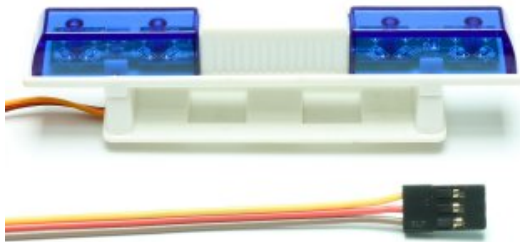

## LED Polizei Licht (blau/blau)

Artikelnummer: C7227

LED Polizei Licht (blau/blau)

Hersteller: Pichler

Anschlussfertige LED Leuchteinheit mit verschiedenen, einstellbaren Leuchtzuständen. Einfache Befestigung z.B. mit Doppelklebeband auf der Karosserie.

### Produktmerkmale

- \* Bis zu 16 Micro-LEDs im Inneren der Leuchteinheit sorgen für gute Ausleuchtung und tolle Effekte
- \* Abmessung der Leuchteinheit ca. = 110 x 20mm
- \* Betriebsspannung = 5 bis 6V (Empfängerstrom)
- \* Stecker = JR-Type Stecker, universal, passt in jeden Empfängersteckplatz
- \* Kabellänge ca. = 180mm

Funktionsschaltung über Ihre Fernsteuerung möglich = Kabel der Leuchteinheit in den Empfänger (z.B. Kanal 3 stecken). Bei jeder Betätigung des Kanalschalters am Sender wechselt der Modus.

**Preis: 19,95&nbsp;EUR [inkl. 19% MwSt zzgl. Versandkosten]**