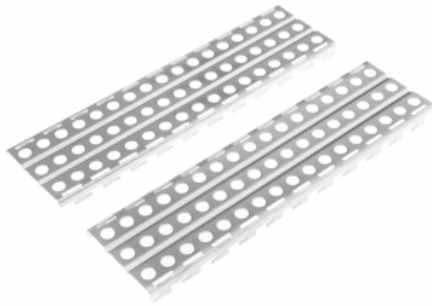

> Metall-Auffahrtsplatte fÄ¼r RC-Crawler 1/10

Metall-Auffahrtsplatte fÄ¼r RC-Crawler 1/10

Artikelnummer: KAV52.1.189

Metall-Auffahrtsplatte fÄ¼r RC-Crawler 1/10

Hersteller: Kavan

Abmessungen: 144x38 mm. 2 St¼ck.