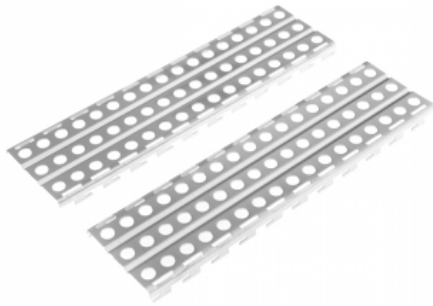

> Metall-Auffahrtsplatte fÄ¼r RC-Crawler 1/10

Metall-Auffahrtsplatte fÄ¼r RC-Crawler 1/10

Artikelnummer: KAV52.1.189

Metall-Auffahrtsplatte fÄ¼r RC-Crawler 1/10

Hersteller: Kavan

Abmessungen: 144x38 mm. 2 St¼ck.