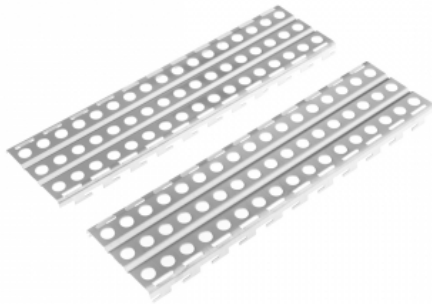

> Metall-Auffahrtsplatte fÄ¼r RC-Crawler 1/10

## Metall-Auffahrtsplatte fÄ¼r RC-Crawler 1/10

Artikelnummer: KAV52.1.189

Metall-Auffahrtsplatte fÄ¼r RC-Crawler 1/10

Hersteller: Kavan

Abmessungen: 144x38 mm. 2 St¼ck.

**Preis: 5,55&nbsp;EUR [inkl. 19% MwSt zzgl. Versandkosten]**