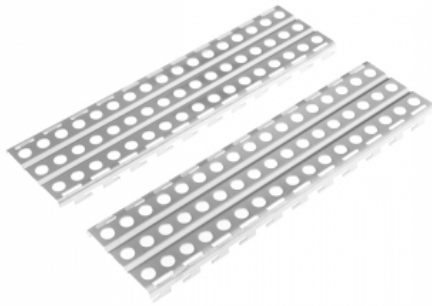

> Metall-Auffahrtsplatte fÄ¼r RC-Crawler 1/10

## Metall-Auffahrtsplatte fÄ¼r RC-Crawler 1/10

Artikelnummer: KAV52.1.189

Metall-Auffahrtsplatte fÄ¼r RC-Crawler 1/10

Hersteller: Kavan

Abmessungen: 144x38 mm. 2 St¼ck.

**Preis: 5,55&nbsp;EUR [inkl. 19% MwSt zzgl. Versandkosten]**