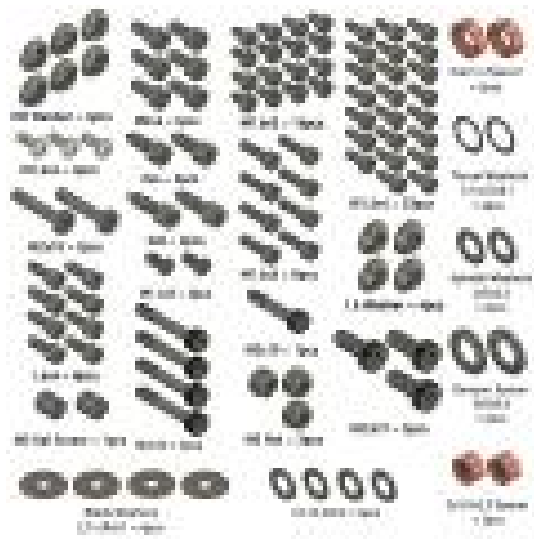

Hersteller u.Ersatzteile/Zubehör > Mikado > Ersatzteile Logo 200 > Schrauben + Scheiben Set, LOGO 200

Schrauben + Scheiben Set, LOGO 200

Artikelnummer: 05433
Schrauben + Scheiben Set, LOGO 200

Hersteller: Mikado