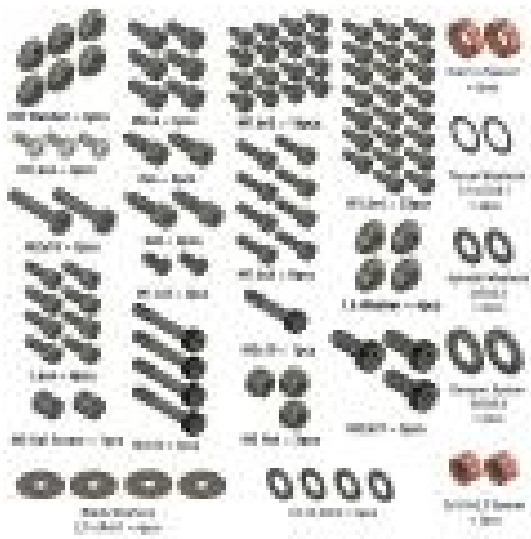

Hersteller u.Ersatzteile/Zubehör > Mikado > Ersatzteile Logo 200 > Schrauben + Scheiben Set, LOGO 200

Schrauben + Scheiben Set, LOGO 200

Artikelnummer: 05433
Schrauben + Scheiben Set, LOGO 200

Hersteller: Mikado