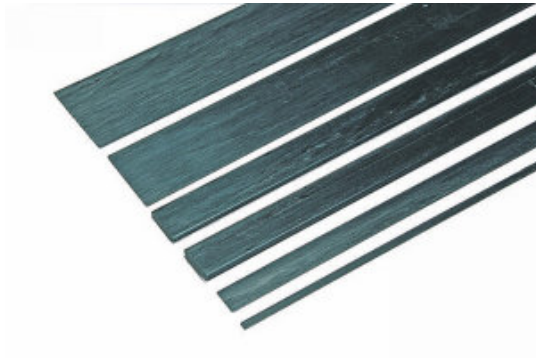

Kohlefaser Vierkantstab 4x0,6

Artikelnummer: 60.340064

Kohlefaser Vierkantstab 4x0,6

Hersteller: Pelikan

Diese Flachprofile sind perfekt zur Gewichtseinsparung und Verstärkung z. B. bei Flüchenholmen, Fahrwerken, ... Die kleineren Abmessungen können optimal zur Verstärkung von Slow- und Parkflyer-Modellen verwendet werden.

Faservolumenanteil ca. 60%, abgerundete kanten

Technische Daten

Form:

Vierkantstab

Länge:

ca. 1000mm

Breite:

ca. 6,0mm