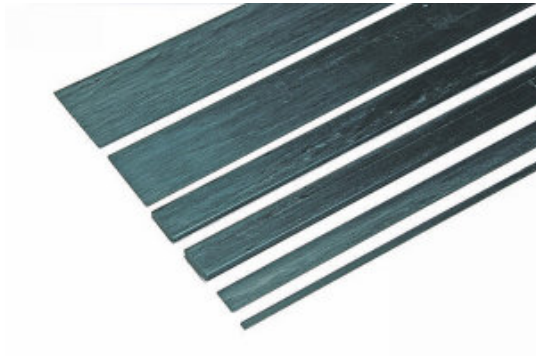

Kohlefaser Vierkantstab 4x0,6

Artikelnummer: 60.340064

Kohlefaser Vierkantstab 4x0,6

Hersteller: Pelikan

Diese Flachprofile sind perfekt zur Gewichtseinsparung und Verstärkung z. B. bei Flüchenholmen, Fahrwerken, ... Die kleineren Abmessungen können optimal zur Verstärkung von Slow- und Parkflyer-Modellen verwendet werden.

Faservolumenanteil ca. 60%, abgerundete kanten

Technische Daten

Form:

Vierkantstab

Länge:

ca. 1000mm

Breite:

ca. 6,0mm