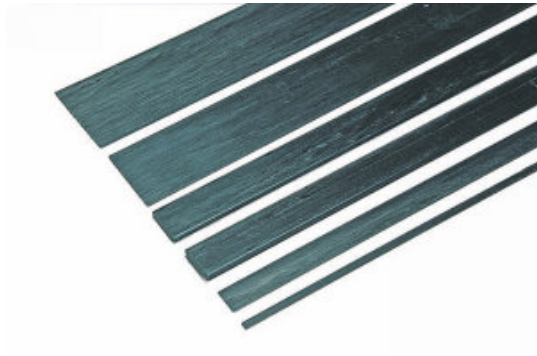

Kohlefaser Vierkantstab 4x0,6

Artikelnummer: 60.340064

Kohlefaser Vierkantstab 4x0,6

Hersteller: Pelikan

Diese Flachprofile sind perfekt zur Gewichtseinsparung und Verstärkung z. B. bei Flüchenholmen, Fahrwerken, ... Die kleineren Abmessungen können optimal zur Verstärkung von Slow- und Parkflyer-Modellen verwendet werden.

Faservolumenanteil ca. 60%, abgerundete kanten

Technische Daten

Form:

Vierkantstab

Länge:

ca. 1000mm

Breite:

ca. 6,0mm