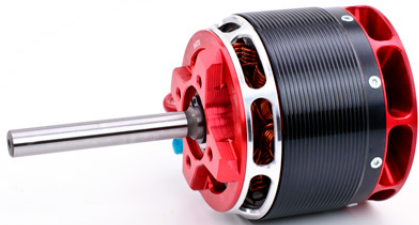

Antriebe E/V-Motoren > E-Motoren > Kontronik > Pyro-Motoren > Pyro-Motoren > PYRO 850-24 L

PYRO 850-24 L

ABC-RCModellbau

PYRO 850-24 L

Artikelnummer: KO-276161

PYRO 850-24 L

Hersteller: Kontronik

PYRO 850-24

$\dot{i}_{\frac{1}{2}}$
235 U/min/V

$\dot{i}_{\frac{1}{2}}$
Max. 25.000 U/min

$\dot{i}_{\frac{1}{2}}$
8 mm Welle

$\dot{i}_{\frac{1}{2}}$
14 Pole

PYRO 850-24 L

$\dot{i}_{\frac{1}{2}}$
55 mm freie Wellenlänge