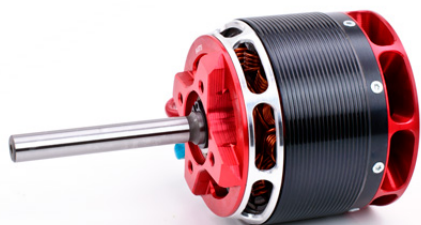

Antriebe E/V-Motoren > E-Motoren > Kontronik > Pyro-Motoren > Pyro-Motoren > PYRO 850-24 L

PYRO 850-24 L

ABC-RCModellbau

## PYRO 850-24 L

Artikelnummer: KO-276161

PYRO 850-24 L

Hersteller: Kontronik

PYRO 850-24

$\dot{i}_{\frac{1}{2}}$   
235 U/min/V

$\dot{i}_{\frac{1}{2}}$   
Max. 25.000 U/min

$\dot{i}_{\frac{1}{2}}$   
8 mm Welle

$\dot{i}_{\frac{1}{2}}$   
14 Pole

PYRO 850-24 L

$\dot{i}_{\frac{1}{2}}$   
55 mm freie Wellenlänge

$\dot{i}_{\frac{1}{2}}$   
575 g

$\dot{i}_{\frac{1}{2}}$   
3,5 kW

$\dot{i}_{\frac{1}{2}}$   
39 m $\Omega$ ; Ri