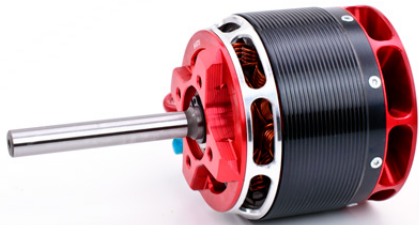

PYRO 850-31 L

Artikelnummer: KO-276141

PYRO 850-31 L

Hersteller: Kontronik

PYRO 850-31

$\dot{i}_{\frac{1}{2}}$
310 U/min/V

$\dot{i}_{\frac{1}{2}}$
Max. 25.000 U/min

$\dot{i}_{\frac{1}{2}}$
8 mm Welle

$\dot{i}_{\frac{1}{2}}$
14 Pole

PYRO 850-31 L

$\dot{i}_{\frac{1}{2}}$
55 mm freie Wellenlänge

$\dot{i}_{\frac{1}{2}}$
575 g

$\dot{i}_{\frac{1}{2}}$
4 kW

$\dot{i}_{\frac{1}{2}}$
27 m Ω ; Ri

Best. Nr. 276141

Preis: 580,90 EUR [inkl. 19% MwSt zzgl. Versandkosten]