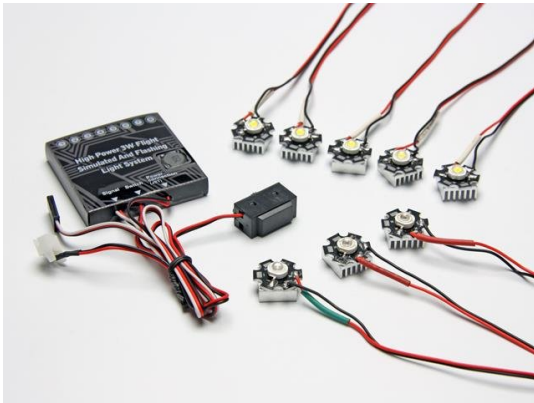

## LED Beleuchtungsset High Power

Artikelnummer: C6858

LED Beleuchtungsset High Power

Hersteller: Pichler

Leistungsstarkes Komplett - Set zur Beleuchtung von Flugmodellen oder Helis. Bis zu 8 fertig verkabelte, farbige LEDs (leuchtend, blinkend, blitzend) können am mitgelieferten Controller angesteckt werden. Über einen Schaltkanal Ihres Fernstellers können Sie bis zu 8 verschiedene Modi ferngesteuert schalten.

### Lieferumfang

- \* Steuereinheit
- \* 2 x weiße LED (leuchtend)
- \* 1 x grüne LED (leuchtend)
- \* 1 x rote LED (leuchtend)
- \* 3 x weiße LED (stroboskopisch blinkend)
- \* 1 x rote LED (langsam blinkend)

### Technische Daten

- \* Eingangsspannung = 7.4V (2S LiPo Akku)
- \* Stromaufnahme = 1200mA
- \* Abmessungen Steuereinheit = 55 x 55mm
- \* Körperhöhe pro LED = 14 x 14mm
- \* Systemgewicht = ca. 100g
- \* 3 W max. / LED weiß: 150 lm / LED grün: 90 lm / LED rot: 80 lm
- \* Unterspannungskontrolle = Wenn die Spannung unter 6.8V sinkt, blinken alle LEDs