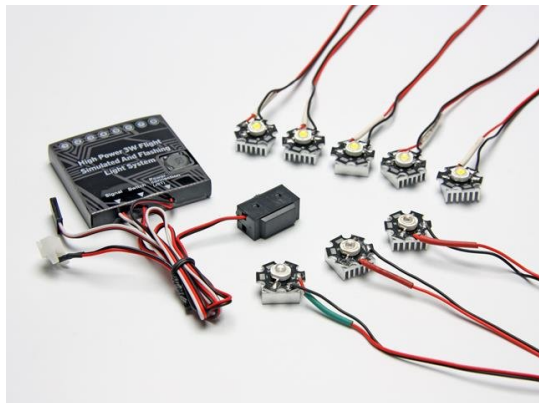

LED Beleuchtungsset High Power

Artikelnummer: C6858

LED Beleuchtungsset High Power

Hersteller: Pichler

Leistungsstarkes Komplett - Set zur Beleuchtung von Flugmodellen oder Helis. Bis zu 8 fertig verkabelte, farbige LEDs (leuchtend, blinkend, blitzend) k nnen am mitgelieferten Controller angesteckt werden.  ber einen Schaltkanal Ihres Fernstellersenders k nnen Sie bis zu 8 verschiedene Modi ferngesteuert schalten.

Lieferumfang

- * Steuereinheit
- * 2 x wei e LED (leuchtend)
- * 1 x gr ne LED (leuchtend)
- * 1 x rote LED (leuchtend)
- * 3 x wei e LED (stroboskopisch blinkend)
- * 1 x rote LED (langsam blinkend)

Technische Daten

- * Eingangsspannung = 7.4V (2S LiPo Akku)
- * Stromaufnahme = 1200mA
- * Abmessungen Steuereinheit = 55 x 55mm
- * K hlk rper = 14 x 14mm
- * Systemgewicht = ca. 100g
- * 3 W max. / LED wei e: 150 lm / LED gr n: 90 lm / LED rot: 80 lm
- * Unterspannungskontrolle = Wenn die Spannung unter 6.8V sinkt, blinken alle LEDs