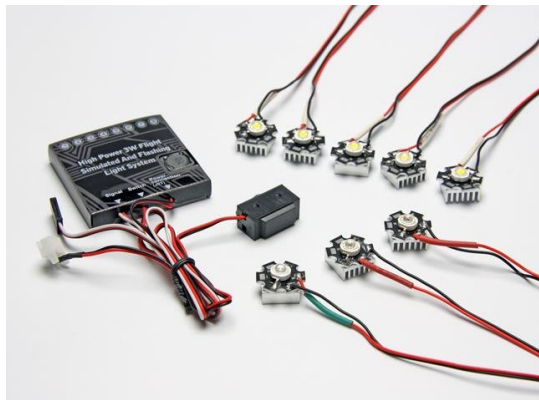

LED Beleuchtungsset High Power

Artikelnummer: C6858

LED Beleuchtungsset High Power

Hersteller: Pichler

Leistungsstarkes Komplett - Set zur Beleuchtung von Flugmodellen oder Helis. Bis zu 8 fertig verkabelte, farbige LEDs (leuchtend, blinkend, blitzend) k nnen am mitgelieferten Controller angesteckt werden.  ber einen Schaltkanal Ihres Fernstellersenders k nnen Sie bis zu 8 verschiedene Modi ferngesteuert schalten.

Lieferumfang

- * Steuereinheit
- * 2 x wei e LED (leuchtend)
- * 1 x gr ne LED (leuchtend)
- * 1 x rote LED (leuchtend)
- * 3 x wei e LED (stroboskopisch blinkend)
- * 1 x rote LED (langsam blinkend)

Technische Daten

- * Eingangsspannung = 7.4V (2S LiPo Akku)
- * Stromaufnahme = 1200mA
- * Abmessungen Steuereinheit = 55 x 55mm
- * K hlk rper = 14 x 14mm
- * Systemgewicht = ca. 100g
- * 3 W max. / LED wei e: 150 lm / LED gr n: 90 lm / LED rot: 80 lm
- * Unterspannungskontrolle = Wenn die Spannung unter 6.8V sinkt, blinken alle LEDs