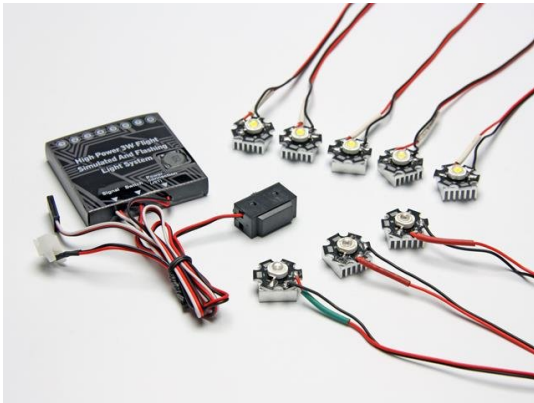

## LED Beleuchtungsset High Power

Artikelnummer: C6858

LED Beleuchtungsset High Power

Hersteller: Pichler

Leistungsstarkes Komplett - Set zur Beleuchtung von Flugmodellen oder Helis. Bis zu 8 fertig verkabelte, farbige LEDs (leuchtend, blinkend, blitzend) k nnen am mitgelieferten Controller angesteckt werden.  ber einen Schaltkanal Ihres Fernstellersenders k nnen Sie bis zu 8 verschiedene Modi ferngesteuert schalten.

### Lieferumfang

- \* Steuereinheit
- \* 2 x wei e LED (leuchtend)
- \* 1 x gr ne LED (leuchtend)
- \* 1 x rote LED (leuchtend)
- \* 3 x wei e LED (stroboskopisch blinkend)
- \* 1 x rote LED (langsam blinkend)

### Technische Daten

- \* Eingangsspannung = 7.4V (2S LiPo Akku)
- \* Stromaufnahme = 1200mA
- \* Abmessungen Steuereinheit = 55 x 55mm
- \* K hlk rper = 14 x 14mm
- \* Systemgewicht = ca. 100g
- \* 3 W max. / LED wei e: 150 lm / LED gr n: 90 lm / LED rot: 80 lm
- \* Unterspannungskontrolle = Wenn die Spannung unter 6.8V sinkt, blinken alle LEDs