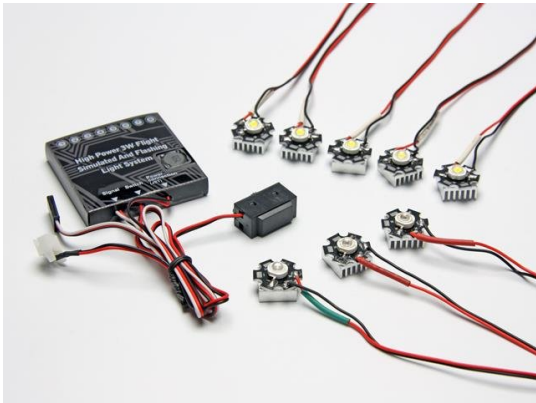

LED Beleuchtungsset High Power

Artikelnummer: C6858

LED Beleuchtungsset High Power

Hersteller: Pichler

Leistungsstarkes Komplett - Set zur Beleuchtung von Flugmodellen oder Helis. Bis zu 8 fertig verkabelte, farbige LEDs (leuchtend, blinkend, blitzend) k nnen am mitgelieferten Controller angesteckt werden.  ber einen Schaltkanal Ihres Fernstellers k nnen Sie bis zu 8 verschiedene Modi ferngesteuert schalten.

Lieferumfang

- * Steuereinheit
- * 2 x wei e LED (leuchtend)
- * 1 x gr ne LED (leuchtend)
- * 1 x rote LED (leuchtend)
- * 3 x wei e LED (stroboskopisch blinkend)
- * 1 x rote LED (langsam blinkend)

Technische Daten

- * Eingangsspannung = 7.4V (2S LiPo Akku)
- * Stromaufnahme = 1200mA
- * Abmessungen Steuereinheit = 55 x 55mm
- * K hlk rper = 14 x 14mm
- * Systemgewicht = ca. 100g
- * 3 W max. / LED wei e: 150 lm / LED gr n: 90 lm / LED rot: 80 lm
- * Unterspannungskontrolle = Wenn die Spannung unter 6.8V sinkt, blinken alle LEDs