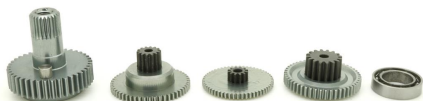

## Ersatzgetriebe DS725, BLS815, BLS915, X20-2208 GS820

Artikelnummer: MW-5005

Ersatzgetriebe DS725, BLS815, BLS915, X20-2208 GS820

Hersteller: KST

Ersatzgetriebe Typ GS820 für 1/2r:

DS725

BLS815

BLS915