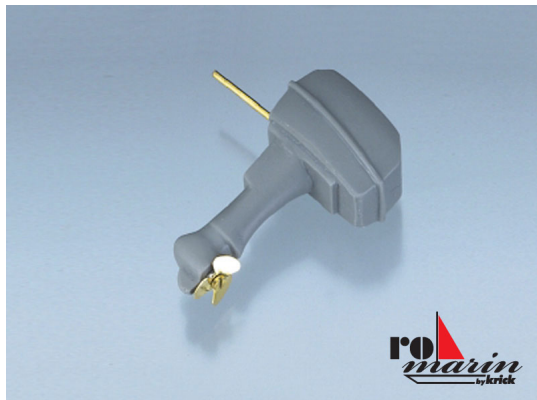

Schiffsmodelle > Zubeh r > Querstrahlruder / Schottelantriebe / Jetantriebe / Au enborders > Au enbordmotor-Attrappe

Au enbordmotor-Attrappe Ma stab 1:25

Artikelnummer: ro1404

Au enbordmotor-Attrappe Ma stab 1:25

Hersteller: Krick

Au enbordmotor-Attrappe Ma stab 1:25

Technische Daten

Ma stab 1:25

H he ca. 60 mm

Preis: 7,95 EUR [inkl. 19% MwSt zzgl. Versandkosten]

Im Shop aufgenommen am Donnerstag, 27. Januar 2022