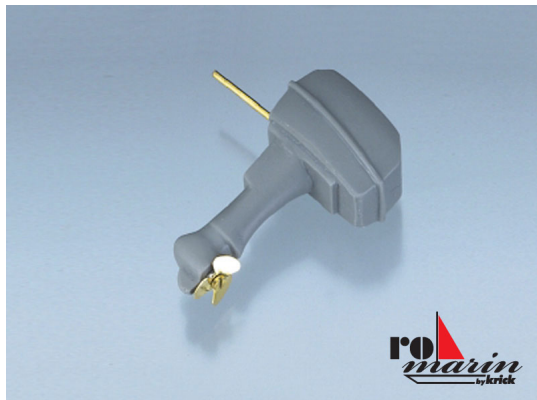

Schiffsmodelle > Zubehor > Querstrahlruder / Schottelantriebe / Jetantriebe / Auenborder > Auenbordmotor-Attrappe

## Auenbordmotor-Attrappe Mastab 1:25

Artikelnummer: ro1404

Auenbordmotor-Attrappe Mastab 1:25

Hersteller: Krick

Auenbordmotor-Attrappe Mastab 1:25

Technische Daten

Mastab 1:25

Hhe ca. 60 mm