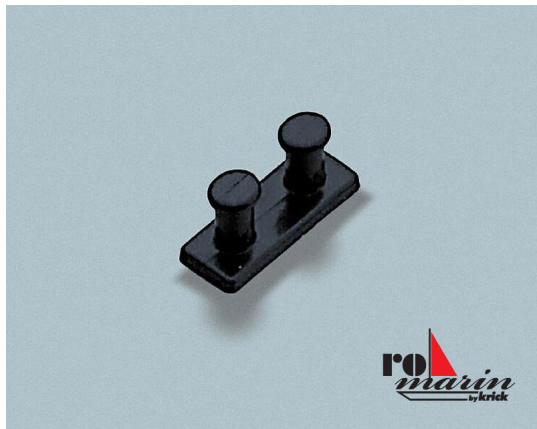

Schiffsmodelle > Zubehör > Poller > Doppelpoller 22x9 mm (VE6)

Doppelpoller 22x9 mm (VE6)

Artikelnummer: ro1350

Doppelpoller 22x9 mm (VE6)

Hersteller: Krick

Doppelpoller 22x9 mm VE6
Doppelpoller aus Kunststoff.

Verpackungsinhalt 6 Stück

Technische Daten

Gesamtlänge ca. 22 mm

Höhe ca. 9 mm

Breite ca. 9 mm

Preis: 3,30 EUR [inkl. 19% MwSt zzgl. Versandkosten]

Im Shop aufgenommen am Donnerstag, 27. Januar 2022