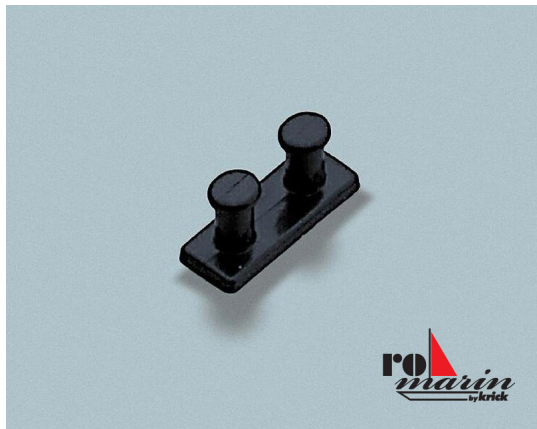

Schiffsmodelle > Zubehör > Poller > Doppelpoller 22x9 mm (VE6)

## Doppelpoller 22x9 mm (VE6)

Artikelnummer: ro1350

Doppelpoller 22x9 mm (VE6)

Hersteller: Krick

Doppelpoller 22x9 mm VE6  
Doppelpoller aus Kunststoff.

Verpackungsinhalt 6 Stück

Technische Daten

Gesamtlänge ca. 22 mm