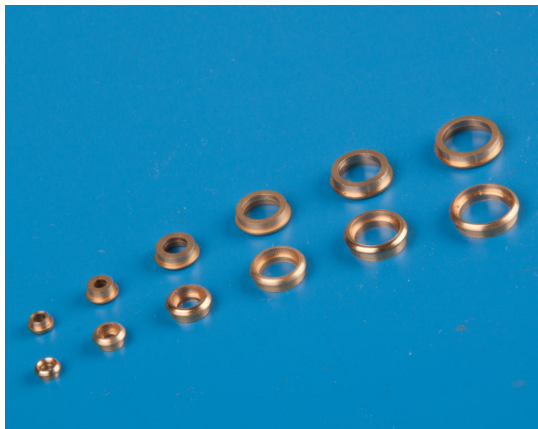

Schiffsmodelle > Zubehör > Bullaugen > Bullaugen 9 mm Messing (10)

## Bullaugen 9 mm Messing (10)

Artikelnummer: BF0634

Bullaugen 9 mm Messing (10)

Hersteller: Krick

Bullauge 9 mm & Oslash; Messing

Runde Bullaugen für Schiffsmodelle aus Messing gedreht.  
Lieferung ohne Verglasung.

VE = 10 Stück

Technische Daten

Außendurchmesser ca. 9 mm

Binnendurchmesser ca. 8 mm (Einsetzmaß)

Bullauge 9 mm Messing (10)

**Preis: 7,25 & nbsp; EUR [inkl. 19% MwSt zzgl.  
Versandkosten]**

Im Shop aufgenommen am Donnerstag, 27. Januar 2022