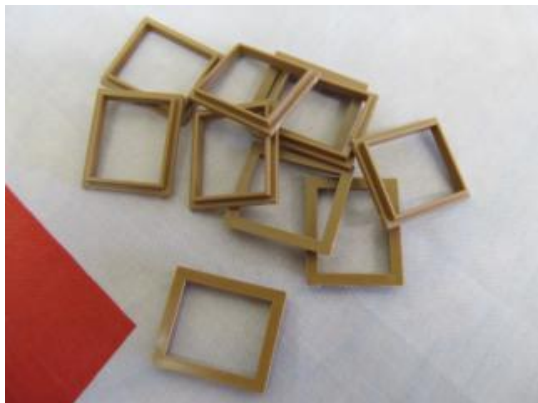

Schiffsmodelle > Zubehör > Sontiges Zubehör > Fensterrahmen 20 x 23 mm (10)

Fensterrahmen 20 x 23 mm (10)

Artikelnummer: BF0177

Fensterrahmen 20 x 23 mm (10)

Hersteller: Krick

Fensterrahmen 20 x 23 mm (10)

Fensterrahmen aus Kunststoff.

Menge pro Verpackungseinheit 10 Stück

Abmessungen ca. 20 x 23 x 2,5 mm

Lichte Weite ca. 15 x 18 mm

Einsetzöffnung ca. 18 x 20 mm

Preis: 4,70 EUR [inkl. 19% MwSt zzgl. Versandkosten]