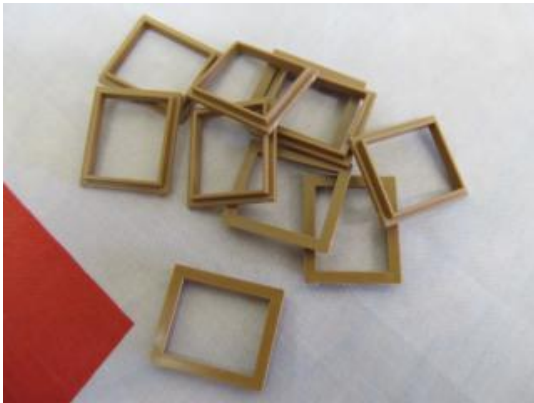

Schiffsmodelle > Zubehör > Sontiges Zubehör > Fensterrahmen 20 x 23 mm (10)

Fensterrahmen 20 x 23 mm (10)

Artikelnummer: BF0177

Fensterrahmen 20 x 23 mm (10)

Hersteller: Krick

Fensterrahmen 20 x 23 mm (10)

Fensterrahmen aus Kunststoff.

Menge pro Verpackungseinheit 10 Stück

Abmessungen ca. 20 x 23 x 2,5 mm

Lichte Weite ca. 15 x 18 mm

Einsetzöffnung ca. 18 x 20 mm

Preis: 4,70 EUR [inkl. 19% MwSt zzgl. Versandkosten]