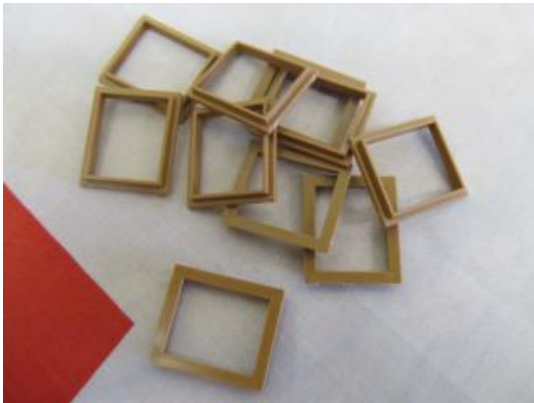

Schiffsmodelle > Zubehör > Sontiges Zubehör > Fensterrahmen 20 x 23 mm (10)

## Fensterrahmen 20 x 23 mm (10)

Artikelnummer: BF0177

Fensterrahmen 20 x 23 mm (10)

Hersteller: Krick

Fensterrahmen 20 x 23 mm (10)

Fensterrahmen aus Kunststoff.

Menge pro Verpackungseinheit 10 Stück

Abmessungen ca. 20 x 23 x 2,5 mm

Lichte Weite ca. 15 x 18 mm

Einsetzöffnung ca. 18 x 20 mm

**Preis: 4,70&nbsp;EUR [inkl. 19% MwSt zzgl. Versandkosten]**

Im Shop aufgenommen am Donnerstag, 27. Januar 2022