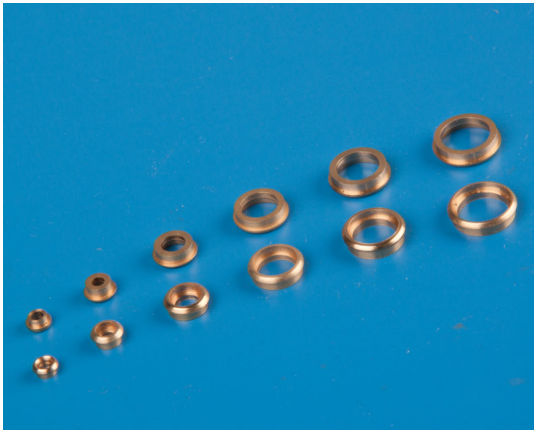

Schiffsmodelle > Zubehör > Bullaugen > Bullaugen 10 mm Messing (10)

## Bullaugen 10 mm Messing (10)

Artikelnummer: BF0065

Bullaugen 10 mm Messing (10)

Hersteller: Krick

Bullauge 10 mm &Oslash; Messing

Runde Bullaugen für Schiffsmodelle aus Messing gedreht.  
Lieferung ohne Verglasung.

VE = 10 Stück

Technische Daten

Außendurchmesser ca. 10 mm

Binnendurchmesser ca. 9 mm (Einsetzmaß)

Hersteller: Billing Boats

Originalbezeichnung: Bullauge/Portlight 8 mm (10)

Code: 004-BF0065

**Preis: 8,80 &nbsp;EUR [inkl. 19% MwSt zzgl.  
Versandkosten]**