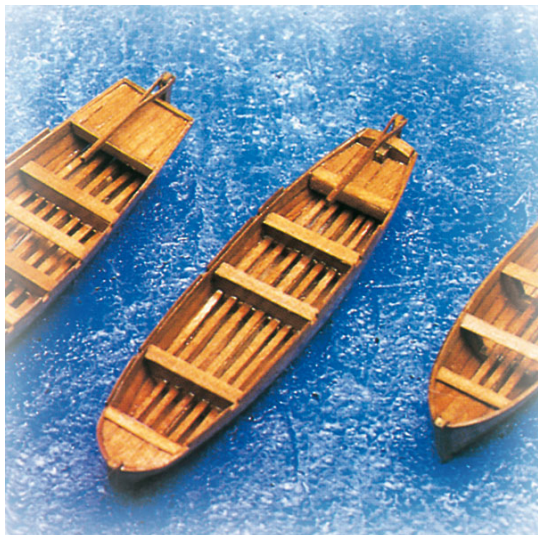

Schiffsmodelle > Beiboot-Ruderboot-Ruderriemen > Beiboot Schaluppe 155x42x26mm

Beiboot Schaluppe 155x42x26mm

Artikelnummer: 836461

Beiboot Schaluppe 155x42x26mm

Hersteller: Krick

Beiboot Schaluppe 155x42x26mm

Beiboot-Bausätze aus gelaserten Holzspanten und Leisten.

Preis: 16,70 EUR [inkl. 19% MwSt zzgl. Versandkosten]

Im Shop aufgenommen am Donnerstag, 27. Januar 2022