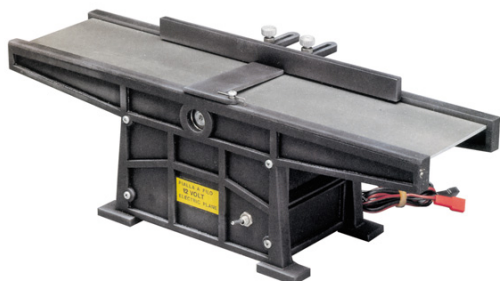

Elektrische Hobelbank 12 V

Artikelnummer: 808165

Elektrische Hobelbank 12 V

Hersteller: Krick

Elektrische Hobelbank 12 V

Diese kleine Abrichte arbeitet richtig wie eine elektrische Hobelbank. Über den Tisch aus Ergal kann man Leisten und Brettchen ziehen und so deren Schmalseiten glatt hobeln oder auch Kanten brechen. Ein Anschlaglineal sorgt für rechtwinkeliges Abrichten. Ein automatisch schließender Messerschutz aus Kunststoff verhindert Fingererletzungen. Der Maschinenständer ist aus glasfaserverstärktem Nylon gefertigt. Die Hobelwelle ist kugelgelagert. Wir empfehlen die Verwendung des Netzgerätes Nr. 808502.

Abmessungen:

Länge 340 mm

Breite 135 mm

Höhe 120 mm

Hobelbreite max. 60 mm

Artikel-Nr.

|808165| Elektrische Hobelbank

|808502| Netzgerät für 4 Geschwindigkeiten, 9, 12, 15, und 18 Volt Gleichstrom