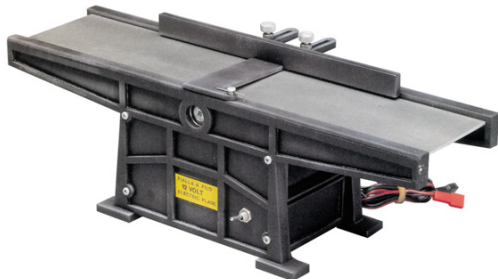

Elektrische Hobelbank 12 V

Artikelnummer: 808165

Elektrische Hobelbank 12 V

Hersteller: Krick

Elektrische Hobelbank 12 V

Diese kleine Abrichte arbeitet richtig wie eine elektrische Hobelbank. Über den Tisch aus Ergal kann man Leisten und Brettchen ziehen und so deren Schmalseiten glatt hobeln oder auch Kanten brechen. Ein Anschlaglineal sorgt für rechtwinkeliges Abrichten. Ein automatisch schließender Messerschutz aus Kunststoff verhindert Fingerverletzungen. Der Maschinenständer ist aus glasfaserverstärktem Nylon gefertigt. Die Hobelwelle ist kugelgelagert. Wir empfehlen die Verwendung des Netzgerätes Nr. 808502.

Abmessungen:

Länge 340 mm

Breite 135 mm

Höhe 120 mm

Hobelbreite max. 60 mm

Artikel-Nr.

|808165| Elektrische Hobelbank

|808502| Netzgerät für 4 Geschwindigkeiten, 9, 12, 15, und 18 Volt Gleichstrom