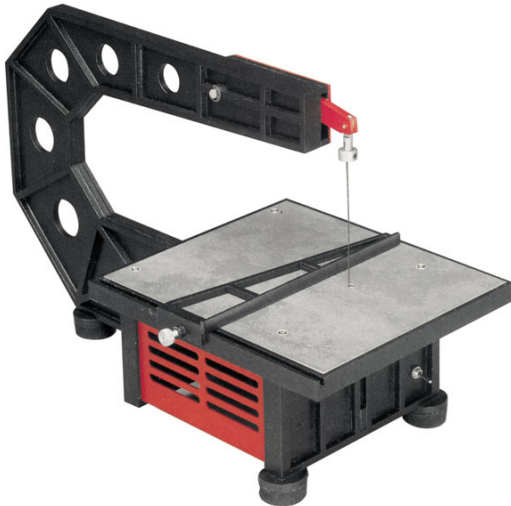

## Elektrische Laubsäge 12 V

Artikelnummer: 808156

Elektrische Laubsäge 12 V

Hersteller: Krick

Elektrische Laubsäge 12 V

Diese elektrische Laubsäge ist aus glasfaserverstärktem Nylon bester Qualität hergestellt. Der Laubsägetisch im Format 170 x 190 mm besteht aus Ergal, einem besonders harten Duraluminium. Die maximale Sägebreite beträgt 250 mm. Ein verstellbarer Anschlag erlaubt saubere gerade Schnitte. Die Maschine kann mit normalen Laubsägeblättern betrieben werden. Wir empfehlen die Verwendung des Netzgerätes Nr. 808502.

Abmessungen:

Länge 390 mm

Breite 190 mm

Höhe 245 mm

Artikel-Nr.

|808156| Elektrische Laubsäge

|808502| Netzgerät für 4 Geschwindigkeiten 9, 12, 15 und 18 Volt Gleichstrom

**Preis: 139,00&nbsp;EUR [inkl. 19% MwSt zzgl. Versandkosten]**