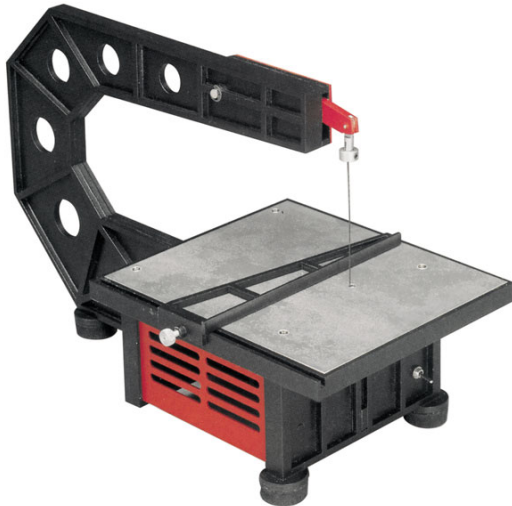

Elektrische Laubsäge 12 V

Artikelnummer: 808156

Elektrische Laubsäge 12 V

Hersteller: Krick

Elektrische Laubsäge 12 V

Diese elektrische Laubsäge ist aus glasfaserverstärktem Nylon bester Qualität hergestellt. Der Laubsägetisch im Format 170 x 190 mm besteht aus Ergal, einem besonders harten Duraluminium. Die maximale Sägebreite beträgt 250 mm. Ein verstellbarer Anschlag erlaubt saubere gerade Schnitte. Die Maschine kann mit normalen Laubsägeblättern betrieben werden. Wir empfehlen die Verwendung des Netzgerätes Nr. 808502.

Abmessungen:

Länge 390 mm

Breite 190 mm

Höhe 245 mm

Artikel-Nr.

|808156| Elektrische Laubsäge

|808502| Netzgerät für 4 Geschwindigkeiten 9, 12, 15 und 18 Volt Gleichstrom

Preis: 139,00 EUR [inkl. 19% MwSt zzgl. Versandkosten]