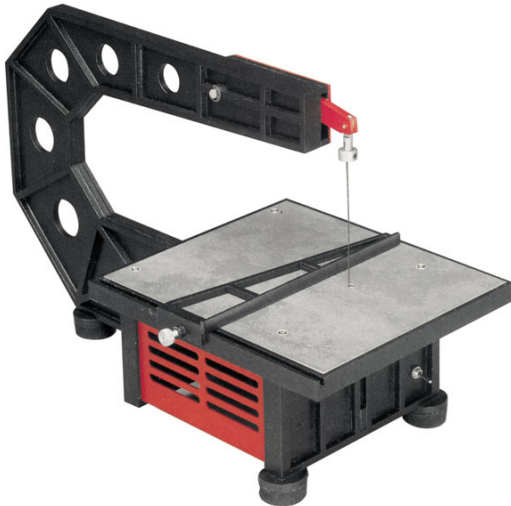

Elektrische Laubsäge 12 V

Artikelnummer: 808156

Elektrische Laubsäge 12 V

Hersteller: Krick

Elektrische Laubsäge 12 V

Diese elektrische Laubsäge ist aus glasfaserverstärktem Nylon bester Qualität hergestellt. Der Laubsägetisch im Format 170 x 190 mm besteht aus Ergal, einem besonders harten Duraluminium. Die maximale Sägebreite beträgt 250 mm. Ein verstellbarer Anschlag erlaubt saubere gerade Schnitte. Die Maschine kann mit normalen Laubsägeblättern betrieben werden. Wir empfehlen die Verwendung des Netzgerätes Nr. 808502.

Abmessungen:

Länge 390 mm

Breite 190 mm

Höhe 245 mm

Artikel-Nr.

|808156| Elektrische Laubsäge

|808502| Netzgerät für 4 Geschwindigkeiten 9, 12, 15 und 18 Volt Gleichstrom

Preis: 139,00 EUR [inkl. 19% MwSt zzgl. Versandkosten]